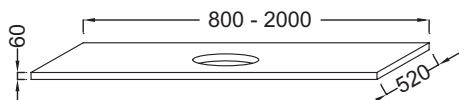

EF04D-1600

Collection : PARALLELE

Couleur* :

Caractéristiques techniques

- DIMENSIONS : 160 x 52 x 6 cm
- MATÉRIAU : Stratifié
- PRODUIT INCLUS : (robinetterie, vasque et set de fixation non inclus)
- FIXATION : Set de fixation à déterminer par votre installateur en fonction de votre support mural
- ROBINETTERIE RECOMMANDÉE : Robinetterie Nouvelle Vague ou Odéon Rive Gauche

- POIDS : 26,5 kg
- TYPE D'INSTALLATION : Suspendu
- DISPOSITION VASQUE : Centrée
- INFORMATIONS COMPLÉMENTAIRES : Sans percement robinetterie. Siphon recommandé pour installation apparente E78291.
ATTENTION : Pour les tables supérieures ou égales à 100 cm, commander obligatoirement 2 jeux d'équerre EB509, ou 1 jeu d'équerre EB509 et 1 paire d'équerre porte-serviette

Bénéfices installateurs

- AVEC DÉCOUPE : Pour vasque à poser Rythmik Pure EVO112
- ROBUSTESSE : Plans hydrofuges avec une épaisseur de 6 cm

Produits requis

- EB507 : Equerre porte-serviettes
- EB509 : Paire d'équerres de fixation

Produits complémentaires

- E78291 : Siphon "design", modèle long

Dessin technique

Descriptif CCTP : Plan de toilette stratifié 160 cm avec 1 découpe centrée pour vasque à poser. EF04D-1600. Collection : PARALLELE. DIMENSIONS : 160 x 52 x 6 cm. POIDS : 26,5 kg. MATÉRIAU : Stratifié. TYPE D'INSTALLATION : Suspendu. PRODUIT INCLUS : (robinetterie, vasque et set de fixation non inclus). DISPOSITION VASQUE : Centrée. FIXATION : Set de fixation à déterminer par votre installateur en fonction de votre support mural. INFORMATIONS COMPLÉMENTAIRES : Sans percement robinetterie. Siphon recommandé pour installation apparente E78291. ATTENTION : Pour les tables supérieures ou égales à 100 cm, commander obligatoirement 2 jeux d'équerre EB509, ou 1 jeu d'équerre EB509 et 1 paire d'équerre porte-serviette. ROBINETTERIE RECOMMANDÉE : Robinetterie Nouvelle Vague ou Odéon Rive Gauche.