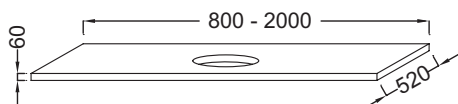

EF02D-1200

Collection : PARALLEL

Couleur* :

Caractéristiques techniques

- **DIMENSIONS :** 120 x 52 x 6 cm
- **MATÉRIAU :** Stratifié
- **PRODUIT INCLUS :** (robinetterie, vasque et set de fixation non inclus)
- **FIXATION :** Set de fixation à déterminer par votre installateur en fonction de votre support mural
- **ROBINETTERIE RECOMMANDÉE :** Robinetterie Nouvelle Vague ou Odéon Rive Gauche

- **POIDS :** 25,2 kg
- **TYPE D'INSTALLATION :** Suspendu
- **DISPOSITION VASQUE :** Centrée
- **INFORMATIONS COMPLÉMENTAIRES :** Sans percement robinetterie. Siphon recommandé pour installation apparente E78291. ATTENTION : Pour les tables supérieures ou égales à 100 cm, commander obligatoirement 2 jeux d'équerre EB509, ou 1 jeu d'équerre EB509 et 1 paire d'équerre porte-serviette

Bénéfices installateurs

- **AVEC DÉCOUPE :** Pour vasque à poser Rythmik Pure EV0112
- **ROBUSTESSE :** Plans hydrofuges avec une épaisseur de 6 cm

Produits requis

- EB507 : Equerre porte-serviettes
- EB509 : Paire d'équerres de fixation

Produits complémentaires

- E78291 : Siphon "design", modèle long

Dessin technique

Descriptif CCTP : Plan de toilette stratifié 120 cm avec 1 découpe centrée pour vasque à poser. EF02D-1200. Collection : PARALLEL. DIMENSIONS : 120 x 52 x 6 cm. POIDS : 25,2 kg. MATÉRIAU : Stratifié. TYPE D'INSTALLATION : Suspendu. PRODUIT INCLUS : (robinetterie, vasque et set de fixation non inclus). DISPOSITION VASQUE : Centrée. FIXATION : Set de fixation à déterminer par votre installateur en fonction de votre support mural. INFORMATIONS COMPLÉMENTAIRES : Sans percement robinetterie. Siphon recommandé pour installation apparente E78291. ATTENTION : Pour les tables supérieures ou égales à 100 cm, commander obligatoirement 2 jeux d'équerre EB509, ou 1 jeu d'équerre EB509 et 1 paire d'équerre porte-serviette. ROBINETTERIE RECOMMANDÉE : Robinetterie Nouvelle Vague ou Odéon Rive Gauche.