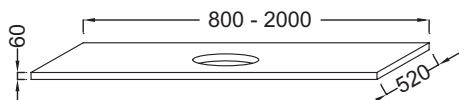

### Caractéristiques techniques

- DIMENSIONS : 100 x 52 x 6 cm
- MATÉRIAU : Stratifié
- PRODUIT INCLUS : (robinetterie, vasque et set de fixation non inclus)
- FIXATION : Set de fixation à déterminer par votre installateur en fonction de votre support mural
- ROBINETTERIE RECOMMANDÉE : Robinetterie Nouvelle Vague ou Odéon Rive Gauche

- POIDS : 21,2 kg
- TYPE D'INSTALLATION : Suspendu
- DISPOSITION VASQUE : Centrée
- INFORMATIONS COMPLÉMENTAIRES : Sans percement robinetterie. Siphon recommandé pour installation apparente E78291.  
ATTENTION : Pour les tables supérieures ou égales à 100 cm, commander obligatoirement 2 jeux d'équerre EB509, ou 1 jeu d'équerre EB509 et 1 paire d'équerre porte-serviette

### Bénéfices installateurs

- AVEC DÉCOUPE : Pour vasque à poser Rythmik Pure EVN112
- ROBUSTESSE : Plans hydrofuges avec une épaisseur de 6 cm

### Dessin technique

Descriptif CCTP : Plan de toilette stratifié 100 cm avec 1 découpe centrée pour vasque à poser. EF01G-1000. Collection : PARALLELE. DIMENSIONS : 100 x 52 x 6 cm. POIDS : 21,2 kg. MATÉRIAU : Stratifié. TYPE D'INSTALLATION : Suspendu. PRODUIT INCLUS : (robinetterie, vasque et set de fixation non inclus). DISPOSITION VASQUE : Centrée. FIXATION : Set de fixation à déterminer par votre installateur en fonction de votre support mural. INFORMATIONS COMPLÉMENTAIRES : Sans percement robinetterie. Siphon recommandé pour installation apparente E78291. ATTENTION : Pour les tables supérieures ou égales à 100 cm, commander obligatoirement 2 jeux d'équerre EB509, ou 1 jeu d'équerre EB509 et 1 paire d'équerre porte-serviette. ROBINETTERIE RECOMMANDÉE : Robinetterie Nouvelle Vague ou Odéon Rive Gauche.