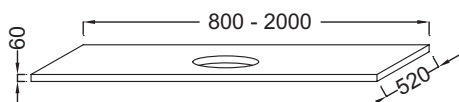

EF01D-1000

Collection : PARALLELE

Couleur* :

Caractéristiques techniques

- DIMENSIONS : 100 x 52 x 6 cm
- MATÉRIAU : Stratifié
- PRODUIT INCLUS : (robinetterie, vasque et set de fixation non inclus)
- FIXATION : Set de fixation à déterminer par votre installateur en fonction de votre support mural
- ROBINETTERIE RECOMMANDÉE : Robinetterie Nouvelle Vague ou Odéon Rive Gauche

- POIDS : 21,2 kg
- TYPE D'INSTALLATION : Suspendu
- DISPOSITION VASQUE : Centrée
- INFORMATIONS COMPLÉMENTAIRES : Sans percement robinetterie. Siphon recommandé pour installation apparente E78291.
ATTENTION : Pour les tables supérieures ou égales à 100 cm, commander obligatoirement 2 jeux d'équerre EB509, ou 1 jeu d'équerre EB509 et 1 paire d'équerre porte-serviette

Bénéfices installateurs

- AVEC DÉCOUPE : Pour vasque à poser Rythmik Pure EV0112
- ROBUSTESSE : Plans hydrofuges avec une épaisseur de 6 cm

Produits requis

- EB507 : Equerre porte-serviettes
- EB509 : Paire d'équerres de fixation

Produits complémentaires

- E78291 : Siphon "design", modèle long

Dessin technique

Descriptif CCTP : Plan de toilette stratifié 100 cm avec 1 découpe centrée pour vasque à poser. EF01D-1000. Collection : PARALLELE. DIMENSIONS : 100 x 52 x 6 cm. POIDS : 21,2 kg. MATÉRIAU : Stratifié. TYPE D'INSTALLATION : Suspendu. PRODUIT INCLUS : (robinetterie, vasque et set de fixation non inclus). DISPOSITION VASQUE : Centrée. FIXATION : Set de fixation à déterminer par votre installateur en fonction de votre support mural. INFORMATIONS COMPLÉMENTAIRES : Sans percement robinetterie. Siphon recommandé pour installation apparente E78291. ATTENTION : Pour les tables supérieures ou égales à 100 cm, commander obligatoirement 2 jeux d'équerre EB509, ou 1 jeu d'équerre EB509 et 1 paire d'équerre porte-serviette. ROBINETTERIE RECOMMANDÉE : Robinetterie Nouvelle Vague ou Odéon Rive Gauche.