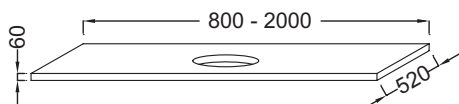

### Caractéristiques techniques

- DIMENSIONS : 80 x 52 x 6 cm
- MATÉRIAU : Stratifié
- PRODUIT INCLUS : (robinetterie, vasque et set de fixation non inclus)
- FIXATION : Set de fixation à déterminer par votre installateur en fonction de votre support mural
- ROBINETTERIE RECOMMANDÉE : Robinetterie Nouvelle Vague ou Odéon Rive Gauche
- POIDS : 17 kg
- TYPE D'INSTALLATION : Suspendu
- DISPOSITION VASQUE : Centrée
- INFORMATIONS COMPLÉMENTAIRES : Sans percement robinetterie. Siphon recommandé pour installation apparente E78291. ATTENTION : Pour les tables supérieures ou égales à 100 cm, commander obligatoirement 2 jeux d'équerre EB509, ou 1 jeu d'équerre EB509 et 1 paire d'équerre porte-serviette

### Bénéfices installateurs

- AVEC DÉCOUPE : Pour vasque à poser Rythmik Pure EV0112
- ROBUSTESSE : Plans hydrofuges avec une épaisseur de 6 cm

### Dessin technique

Descriptif CCTP : Plan de toilette stratifié 80 cm avec 1 découpe centrée pour vasque à poser. EF00D-0800. Collection : PARALLELE. DIMENSIONS : 80 x 52 x 6 cm. POIDS : 17 kg. MATÉRIAU : Stratifié. TYPE D'INSTALLATION : Suspendu. PRODUIT INCLUS : (robinetterie, vasque et set de fixation non inclus). DISPOSITION VASQUE : Centrée. FIXATION : Set de fixation à déterminer par votre installateur en fonction de votre support mural. INFORMATIONS COMPLÉMENTAIRES : Sans percement robinetterie. Siphon recommandé pour installation apparente E78291. ATTENTION : Pour les tables supérieures ou égales à 100 cm, commander obligatoirement 2 jeux d'équerre EB509, ou 1 jeu d'équerre EB509 et 1 paire d'équerre porte-serviette. ROBINETTERIE RECOMMANDÉE : Robinetterie Nouvelle Vague ou Odéon Rive Gauche.