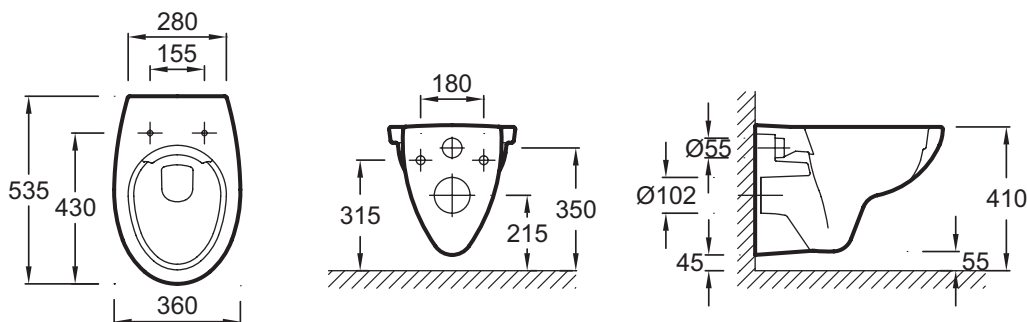

### Caractéristiques techniques

- DIMENSIONS : 53,50 x 36 cm
- MATÉRIAU : Céramique
- CONSOMMATION D'EAU : Standard 3/6 L
- TYPE DE BRIDE : Sans bride
- PRODUIT INCLUS : Abattant
- MATÉRIAU DE L'ABATTANT : Thermodur
- GARANTIE DE LA CÉRAMIQUE : 10 ans
- CONDITIONNEMENT : 1 colis
- LIVRÉ AVEC : Abattant thermodur extra-plat à descendre progressive et déclinable, charnières métal E23157-00
- POIDS : 15 kg
- TYPE D'INSTALLATION : Suspendu
- HAUTEUR : Standard
- TYPE D'ABATTANT : à descente progressive et déclinable
- ABATTANT : Extra plat
- CHARNIÈRES : Métal
- GARANTIE DE L'ABATTANT : 2 ans
- FIXATION DE LA CUVETTE : Cachées

### Dessin technique

Descriptif CCTP : Pack WC suspendu. EDV134. Collection : PATIO. DIMENSIONS : 53,50 x 36 cm. POIDS : 15 kg. MATÉRIAU : Céramique. TYPE D'INSTALLATION : Suspendu. CONSOMMATION D'EAU : Standard 3/6 L. HAUTEUR : Standard. TYPE DE BRIDE : Sans bride. TYPE D'ABATTANT : à descente progressive et déclinable. PRODUIT INCLUS : Abattant. ABATTANT : Extra plat. MATÉRIAU DE L'ABATTANT : Thermodur. CHARNIÈRES : Métal. GARANTIE DE LA CÉRAMIQUE : 10 ans. GARANTIE DE L'ABATTANT : 2 ans. CONDITIONNEMENT : 1 colis. FIXATION DE LA CUVETTE : Cachées. LIVRÉ AVEC : Abattant thermodur extra-plat à descendre progressive et déclinable, charnières métal E23157-00.