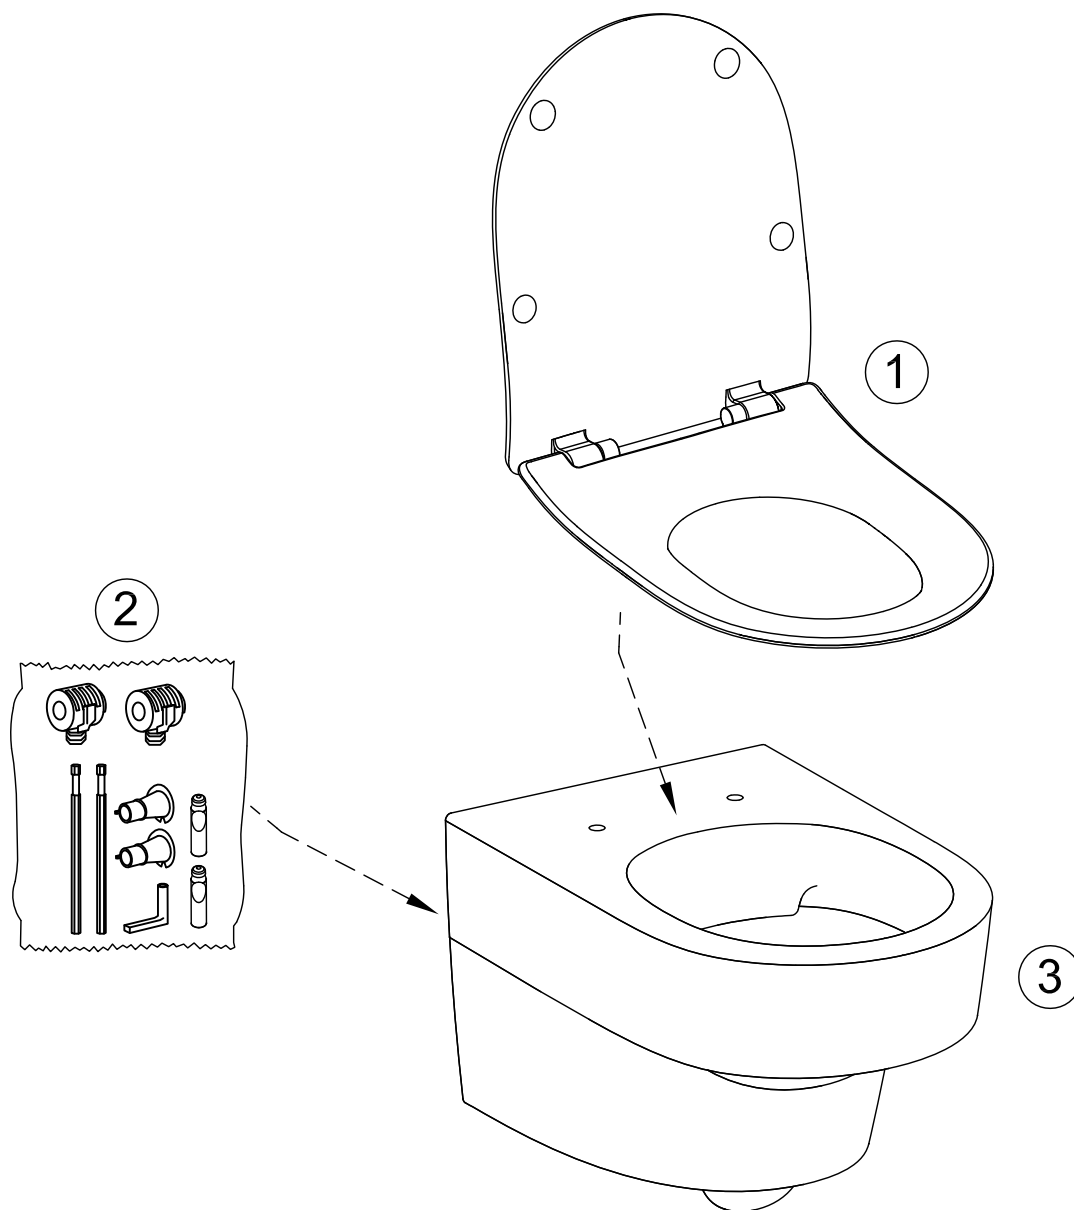

Pièces détachées
 ODEON RIVE GAUCHE
 Pack cuvette suspendue abattant slim EDR132

N°	Désignation anglaise	Désignation française	Dimensions	Ref .SAP
1	Seat	Abattant		E24889-00
2	Fixing kit	Kit de fixation		RTA188NF
3	Wall hung bowl	Cuvette suspendue		EDR102-00