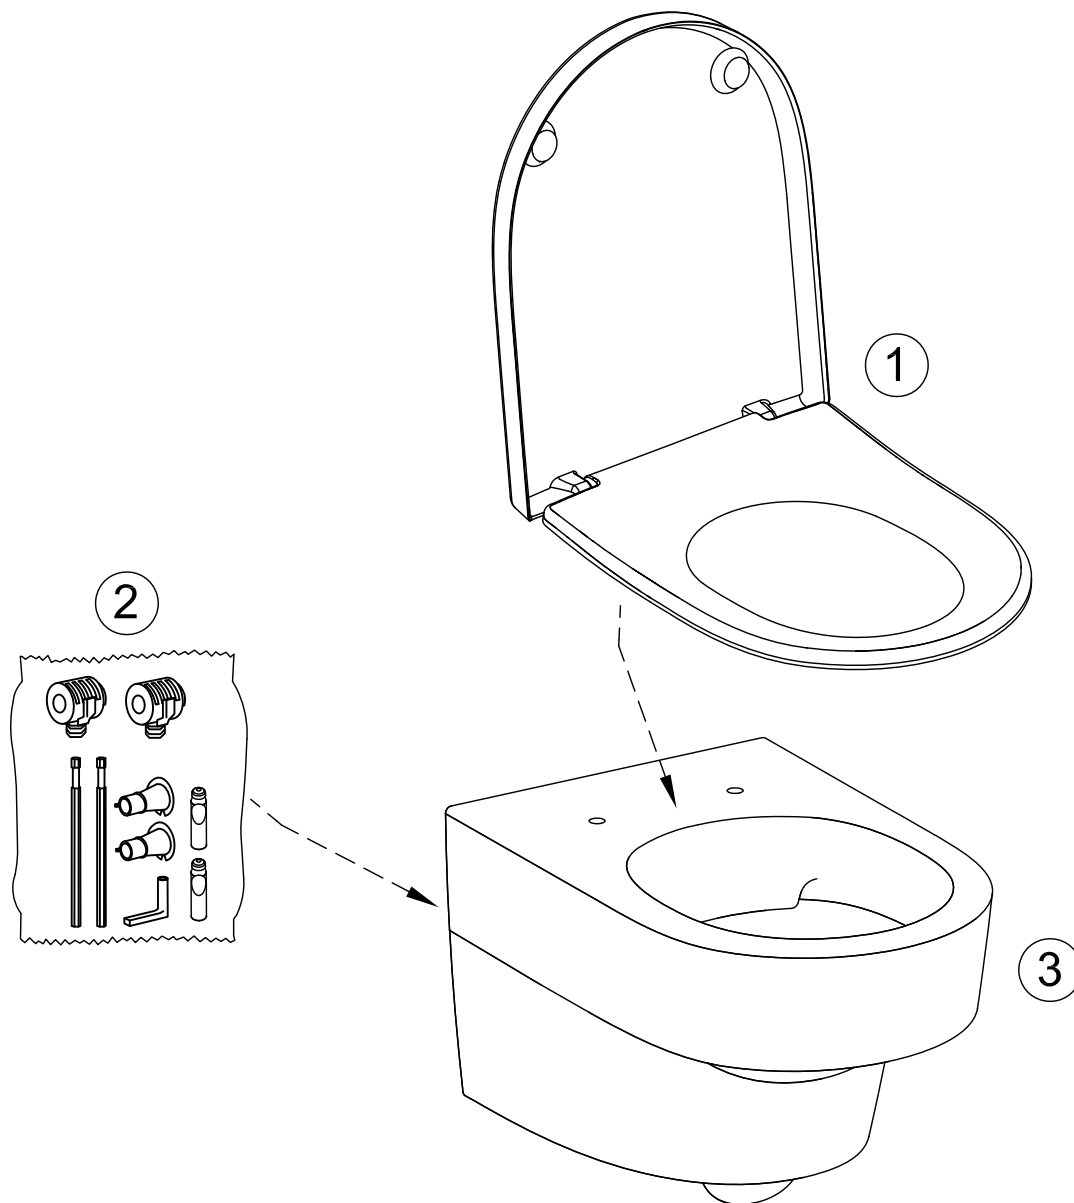

Pièces détachées
 ODEON RIVE GAUCHE
 Pack cuvette suspendue abattant standard EDR112

Jacob Delafon
 PARIS

N°	Désignation anglaise	Désignation française	Dimensions	Ref .SAP
1	Seat	Abattant		E24888-00
2	Fixing kit	Kit de fixation		RTA188NF
3	Wall hung bowl	Cuvette suspendue		EDR102-00