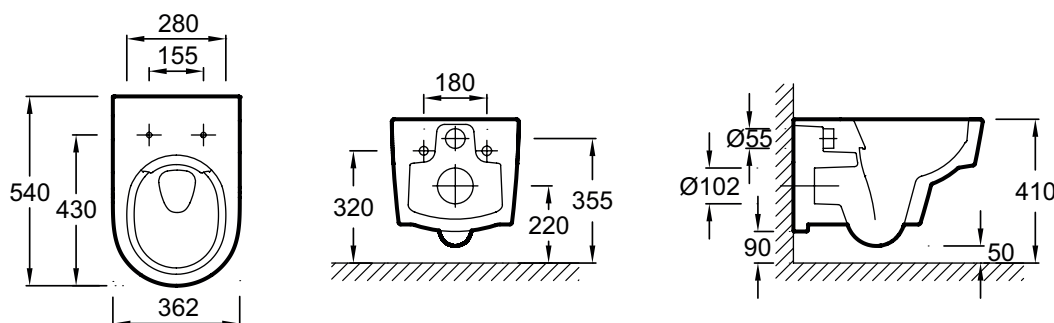

**EDR112**

**Collection :** ODÉON RIVE GAUCHE

**Couleur\* :**

00 - Blanc

**Principaux atouts :**

**Caractéristiques techniques**

- DIMENSIONS : 54 x 36,20 cm
- MATÉRIAU : Céramique
- NORMES ET RÉGLEMENTATIONS : NF
- HAUTEUR : Confort
- BRIDE : 0
- PRODUIT INCLUS : Abattant
- MATÉRIAU DE L'ABATTANT : Thermodur
- GARANTIE DE LA CÉRAMIQUE : 10 ans
- CONDITIONNEMENT : 1 colis
- POIDS : 23,4 kg
- TYPE D'INSTALLATION : Suspendu
- CONSOMMATION D'EAU : 2,6/4 L et 3/6 L
- TYPE DE BRIDE : Sans bride
- TYPE D'ABATTANT : Standard charnières métal
- ABATTANT : 1
- CHARNIÈRES : Métal
- GARANTIE DE L'ABATTANT : 2 ans
- FIXATION DE LA CUVETTE : Invisibles

**Dessin technique**

Descriptif CCTP : Pack WC suspendu SANS BRIDE. EDR112. Collection : ODÉON RIVE GAUCHE. DIMENSIONS : 54 x 36,20 cm. POIDS : 23,4 kg. MATÉRIAU : Céramique. TYPE D'INSTALLATION : Suspendu. NORMES ET RÉGLEMENTATIONS : NF. CONSOMMATION D'EAU : 2,6/4 L et 3/6 L. HAUTEUR : Confort. TYPE DE BRIDE : Sans bride. BRIDE : 0. TYPE D'ABATTANT : Standard charnières métal. PRODUIT INCLUS : Abattant. ABATTANT : 1. MATÉRIAU DE L'ABATTANT : Thermodur. CHARNIÈRES : Métal. GARANTIE DE LA CÉRAMIQUE : 10 ans. GARANTIE DE L'ABATTANT : 2 ans. CONDITIONNEMENT : 1 colis. FIXATION DE LA CUVETTE : Invisibles.