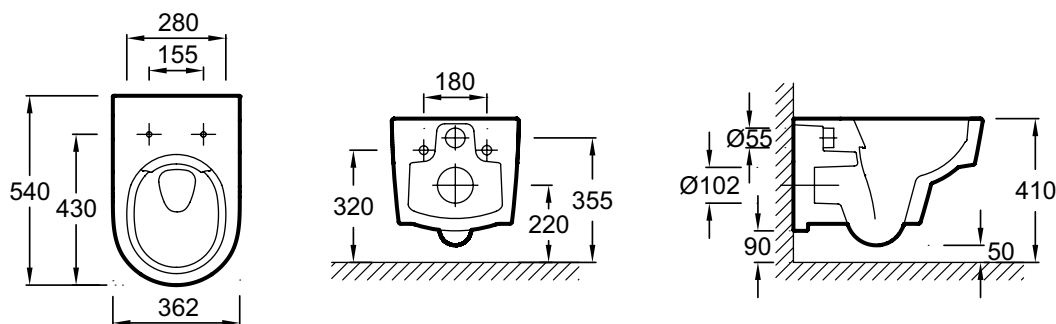

EDR102

Collection : ODÉON RIVE GAUCHE

Couleur* :

00 - Blanc

Principaux atouts :

Caractéristiques techniques

- DIMENSIONS : 54 x 36,20 cm
- MATÉRIAU : Céramique
- NORMES ET RÉGLEMENTATIONS : NF
- HAUTEUR : Confort
- BRIDE : 0
- ABATTANT : 0
- CONDITIONNEMENT : 1 colis
- POIDS : 20,7 kg
- TYPE D'INSTALLATION : Suspendu
- CONSOMMATION D'EAU : 2,6/4 L et 3/6 L
- TYPE DE BRIDE : Sans bride
- PRODUIT INCLUS : (abattant, bâti-support et plaque de commande non inclus)
- GARANTIE DE LA CÉRAMIQUE : 10 ans
- FIXATION DE LA CUVETTE : Invisibles

Dessin technique

Descriptif CCTP : Cuvette suspendue SANS BRIDE. EDR102. Collection : ODÉON RIVE GAUCHE. DIMENSIONS : 54 x 36,20 cm. POIDS : 20,7 kg. MATÉRIAU : Céramique. TYPE D'INSTALLATION : Suspendu. NORMES ET RÉGLEMENTATIONS : NF. CONSOMMATION D'EAU : 2,6/4 L et 3/6 L. HAUTEUR : Confort. TYPE DE BRIDE : Sans bride. BRIDE : 0. PRODUIT INCLUS : (abattant, bâti-support et plaque de commande non inclus). ABATTANT : 0. GARANTIE DE LA CÉRAMIQUE : 10 ans. CONDITIONNEMENT : 1 colis. FIXATION DE LA CUVETTE : Invisibles.