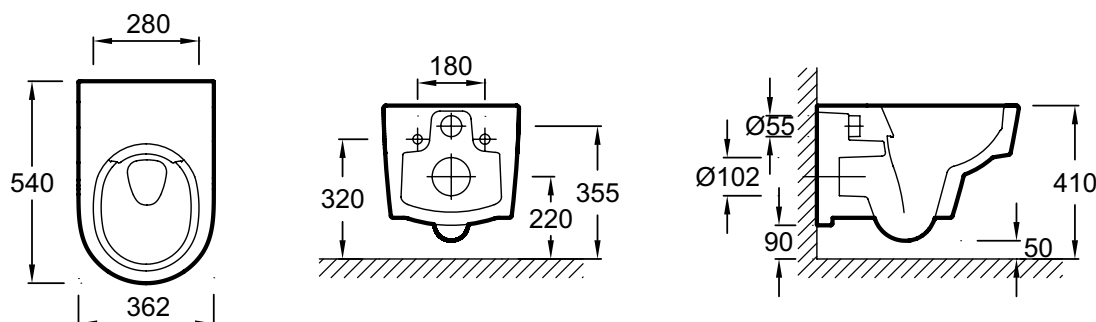

EDR002

Collection : ODÉON RIVE GAUCHE

Couleur* :

00 - Blanc

Principaux atouts :

Caractéristiques techniques

- DIMENSIONS : 54 x 36,20 cm
- MATÉRIAU : Céramique
- NORMES ET RÉGLEMENTATIONS : NF
- HAUTEUR : Confort
- BRIDE : 0
- ABATTANT : 0
- CONDITIONNEMENT : 1 colis
- POIDS : 20,7 kg
- TYPE D'INSTALLATION : Suspendu
- CONSOMMATION D'EAU : 2,6/4 L et 3/6 L
- TYPE DE BRIDE : Sans bride
- PRODUIT INCLUS : (abattant, bâti-support et plaque de commande non inclus)
- GARANTIE DE LA CÉRAMIQUE : 10 ans
- FIXATION DE LA CUVETTE : Invisibles

Dessin technique

Descriptif CCTP : Cuvette suspendue SANS BRIDE, sans trou d'abattant. EDR002. Collection : ODÉON RIVE GAUCHE. DIMENSIONS : 54 x 36,20 cm. POIDS : 20,7 kg. MATÉRIAU : Céramique. TYPE D'INSTALLATION : Suspendu. NORMES ET RÉGLEMENTATIONS : NF. CONSOMMATION D'EAU : 2,6/4 L et 3/6 L. HAUTEUR : Confort. TYPE DE BRIDE : Sans bride. BRIDE : 0. PRODUIT INCLUS : (abattant, bâti-support et plaque de commande non inclus). ABATTANT : 0. GARANTIE DE LA CÉRAMIQUE : 10 ans. CONDITIONNEMENT : 1 colis. FIXATION DE LA CUVETTE : Invisibles.