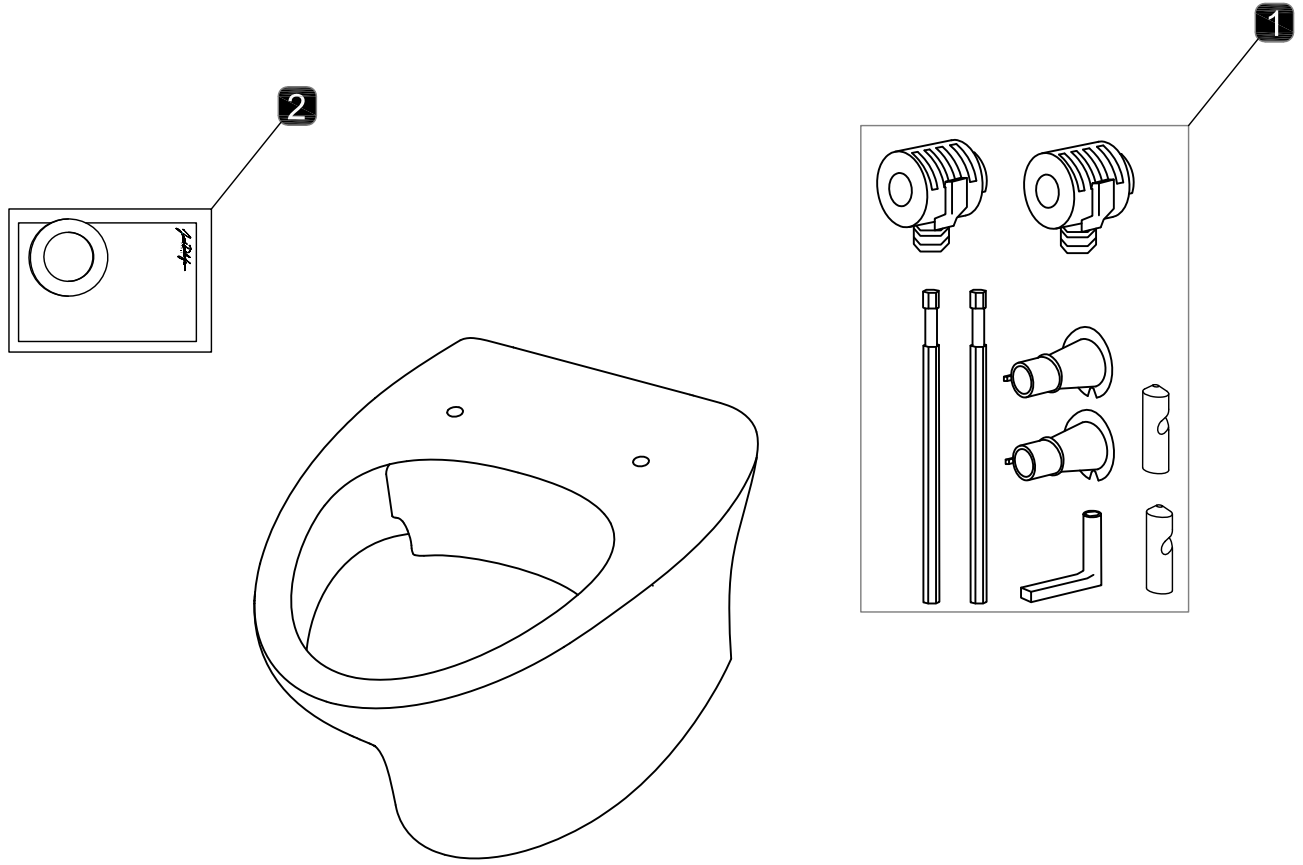

Pièces détachées
 NOUVELLE VAGUE - Cuvette suspendue 54cm EDJ102-00

Jacob Delafon
 PARIS

N°	Désignation anglaise	Désignation française	Dimensions	Ref .SAP
1	Wall fixing kit	Kit de fixation au mur		RTA188-NF
2	Inlet water reducer Ø32 mm	Réducteur alim eau Ø32 mm		RTA214NF