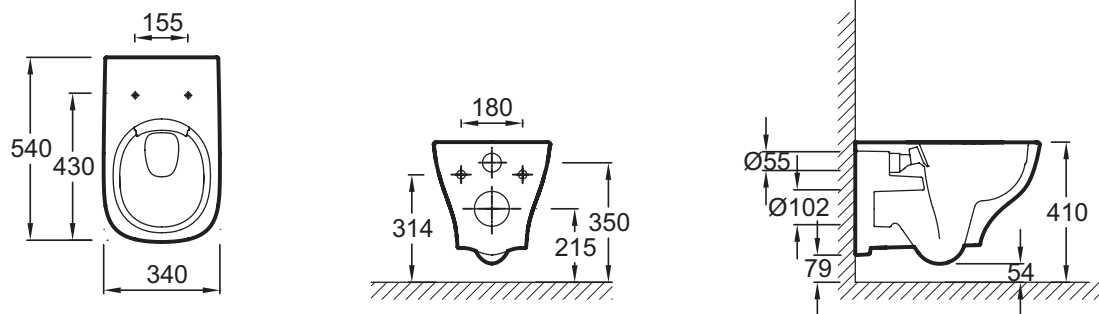

EDE112

Collection : STRUKTURA

Couleur* :

00 - Blanc

Principaux atouts :

Caractéristiques techniques

- DIMENSIONS : 54 x 34 cm
- MATÉRIAU : Céramique
- CONSOMMATION D'EAU : 2,6/4 L et 3/6 L
- TYPE DE BRIDE : Sans bride
- PRODUIT INCLUS : Abattant
- MATÉRIAU DE L'ABATTANT : Thermodur
- ABATTANT ANTIBACTÉRIEN : Non
- CONDITIONNEMENT : 1 colis
- POIDS : 27,3 kg
- TYPE D'INSTALLATION : Suspendu
- HAUTEUR : Confort
- TYPE D'ABATTANT : Standard
- ABATTANT : 1
- CHARNIÈRES : Métal
- GARANTIE DE LA CÉRAMIQUE : 10 ans
- LIVRÉ AVEC : Abattant thermodur charnières métal E4270

Produits complémentaires

- E4318 : Plaque de commande inox
- E4316 : Plaque de commande, double touche
- E4311 : Bâti-support au sol avec réservoir à mécanisme 3/6 L
- E4321 : Bâti-support au sol avec réservoir à mécanisme 2,6/4 L

Dessin technique

Descriptif CCTP : Pack WC suspendu SANS BRIDE. EDE112. Collection : STRUKTURA. DIMENSIONS : 54 x 34 cm. POIDS : 27,3 kg. MATÉRIAU : Céramique. TYPE D'INSTALLATION : Suspendu. CONSOMMATION D'EAU : 2,6/4 L et 3/6 L. HAUTEUR : Confort. TYPE DE BRIDE : Sans bride. TYPE D'ABATTANT : Standard. PRODUIT INCLUS : Abattant. ABATTANT : 1. MATÉRIAU DE L'ABATTANT : Thermodur. CHARNIÈRES : Métal. ABATTANT ANTIBACTÉRIEN : Non. GARANTIE DE LA CÉRAMIQUE : 10 ans. CONDITIONNEMENT : 1 colis. LIVRÉ AVEC : Abattant thermodur charnières métal E4270.