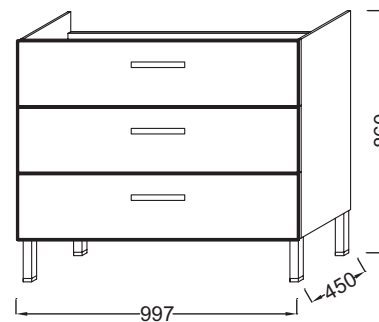

### Caractéristiques techniques

- DIMENSIONS : 100 x 45 x cm
- MATÉRIAU : Mélaminé
- POIDS : 60 kg
- TYPE D'INSTALLATION : Suspendu

### Dessin technique

Descriptif CCTP : Pack meuble 3 tiroirs + plan-vasque 100 cm. EBP1348. Collection : OLA. DIMENSIONS : 100 x 45 x cm. POIDS : 60 kg. MATÉRIAU : Mélaminé. TYPE D'INSTALLATION : Suspendu.