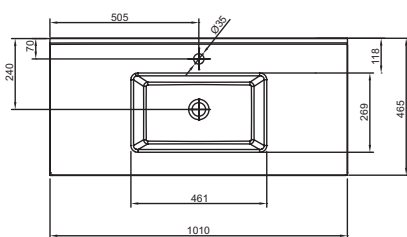

### Caractéristiques techniques

- DIMENSIONS : 100 x 45 x cm
- MATÉRIAU : Mélaminé
- POIDS : 60 kg
- TYPE D'INSTALLATION : Suspendu

### Dessin technique

Descriptif CCTP : Pack meuble 3 tiroirs + plan-vasque 100 cm. EBP1348. Collection : OLA. DIMENSIONS : 100 x 45 x cm. POIDS : 60 kg. MATÉRIAU : Mélaminé. TYPE D'INSTALLATION : Suspendu.