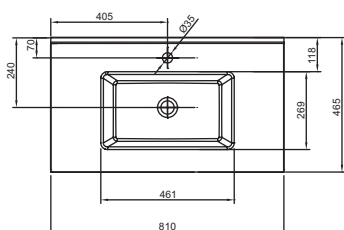

EBP1347

Collection : OLA

Principaux atouts :

Caractéristiques techniques

- DIMENSIONS : 80 x 45 x 86 cm
- MATÉRIAU : Mélaminé
- RANGEMENT : 3 tiroirs à fermeture progressive
- POIDS : 50,4 kg
- TYPE D'INSTALLATION : Suspendu

Bénéfices consommateurs

- GRANDE CAPACITÉ DE RANGEMENT : Tiroir offrant une large place de rangement
- CONFORT SONORE : Tiroirs équipés d'un système de fermeture avec freins

Dessin technique

Descriptif CCTP : Pack meuble 3T + plan vasque 80 cm. EBP1347. Collection : OLA. DIMENSIONS : 80 x 45 x 86 cm. POIDS : 50,4 kg. MATÉRIAU : Mélaminé. TYPE D'INSTALLATION : Suspendu. RANGEMENT : 3 tiroirs à fermeture progressive.