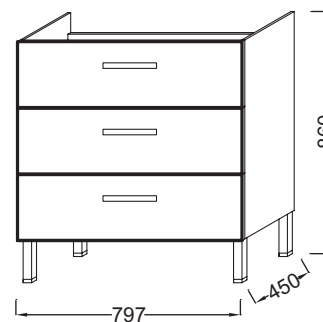

EBP1347

Collection : OLA

Principaux atouts :

Caractéristiques techniques

- DIMENSIONS : 80 x 45 x 86 cm
- MATÉRIAU : Mélaminé
- RANGEMENT : 3 tiroirs à fermeture progressive
- POIDS : 50,4 kg
- TYPE D'INSTALLATION : Suspendu

Bénéfices consommateurs

- GRANDE CAPACITÉ DE RANGEMENT : Tiroir offrant une large place de rangement
- CONFORT SONORE : Tiroirs équipés d'un système de fermeture avec freins

Dessin technique

Descriptif CCTP : Pack meuble 3T + plan vasque 80 cm. EBP1347. Collection : OLA. DIMENSIONS : 80 x 45 x 86 cm. POIDS : 50,4 kg. MATÉRIAU : Mélaminé. TYPE D'INSTALLATION : Suspendu. RANGEMENT : 3 tiroirs à fermeture progressive.