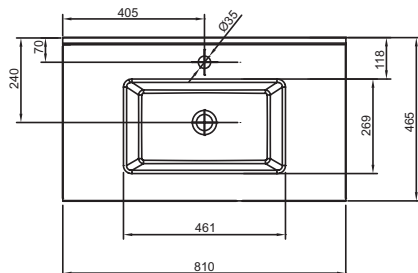

EBP1341

Collection : OLA

Principaux atouts :

Caractéristiques techniques

- DIMENSIONS : 80 x 45 x cm
- MATÉRIAU : Mélaminé
- POIDS : 44,6 kg
- TYPE D'INSTALLATION : Suspendu

Bénéfices consommateurs

- GRANDE CAPACITÉ DE RANGEMENT : Tiroir offrant une large place de rangement
- CONFORT SONORE : Tiroirs équipés d'un système de fermeture avec freins

Dessin technique

Descriptif CCTP : Pack meuble 2 tiroirs + plan-vasque 80 cm. EBP1341. Collection : OLA. DIMENSIONS : 80 x 45 x cm. POIDS : 44,6 kg. MATÉRIAU : Mélaminé. TYPE D'INSTALLATION : Suspendu.