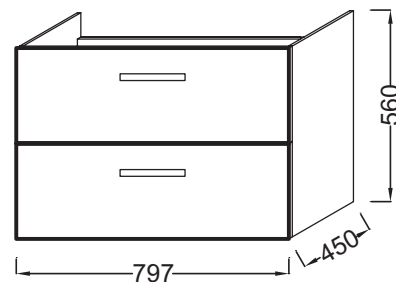

EBP1341

Collection : OLA

Principaux atouts :

Caractéristiques techniques

- DIMENSIONS : 80 x 45 x cm
- MATÉRIAU : Mélaminé
- POIDS : 44,6 kg
- TYPE D'INSTALLATION : Suspendu

Bénéfices consommateurs

- GRANDE CAPACITÉ DE RANGEMENT : Tiroir offrant une large place de rangement
- CONFORT SONORE : Tiroirs équipés d'un système de fermeture avec freins

Dessin technique

Descriptif CCTP : Pack meuble 2 tiroirs + plan-vasque 80 cm. EBP1341. Collection : OLA. DIMENSIONS : 80 x 45 x cm. POIDS : 44,6 kg. MATÉRIAU : Mélaminé. TYPE D'INSTALLATION : Suspendu.