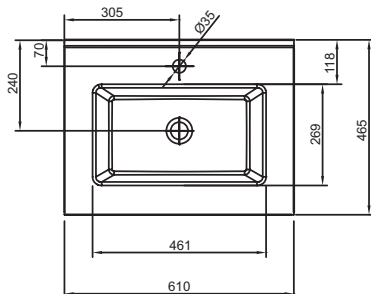

EBP1340

Collection : OLA

Principaux atouts :

Caractéristiques techniques

- DIMENSIONS : 60 x 45 x cm
- MATÉRIAU : Mélaminé
- POIDS : 35,2 kg
- TYPE D'INSTALLATION : Suspendu

Bénéfices consommateurs

- GRANDE CAPACITÉ DE RANGEMENT : Tiroir offrant une large place de rangement
- CONFORT SONORE : Tiroirs équipés d'un système de fermeture avec freins

Dessin technique

Descriptif CCTP : Pack meuble 2 tiroirs + plan-vasque 60 cm. EBP1340. Collection : OLA. DIMENSIONS : 60 x 45 x cm. POIDS : 35,2 kg. MATÉRIAU : Mélaminé. TYPE D'INSTALLATION : Suspendu.