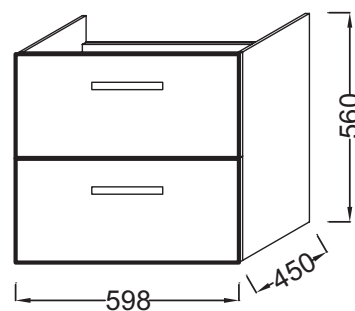

EBP1340

Collection : OLA

Principaux atouts :

Caractéristiques techniques

- DIMENSIONS : 60 x 45 x cm
- MATÉRIAU : Mélaminé
- POIDS : 35,2 kg
- TYPE D'INSTALLATION : Suspendu

Bénéfices consommateurs

- GRANDE CAPACITÉ DE RANGEMENT : Tiroir offrant une large place de rangement
- CONFORT SONORE : Tiroirs équipés d'un système de fermeture avec freins

Dessin technique

Descriptif CCTP : Pack meuble 2 tiroirs + plan-vasque 60 cm. EBP1340. Collection : OLA. DIMENSIONS : 60 x 45 x cm. POIDS : 35,2 kg. MATÉRIAU : Mélaminé. TYPE D'INSTALLATION : Suspendu.