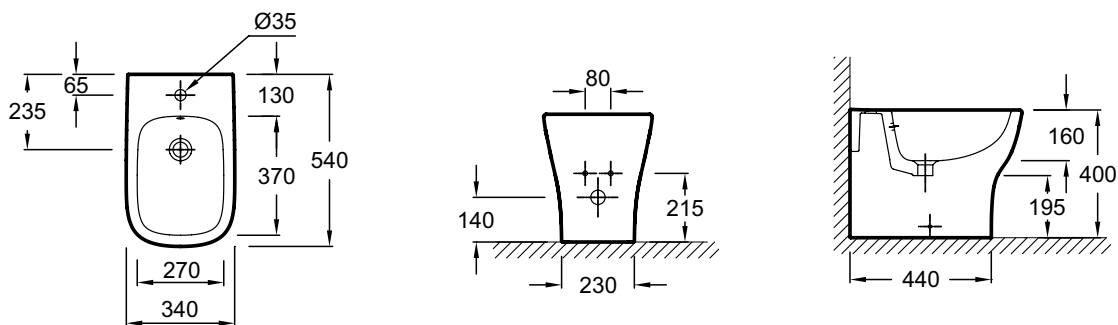

EBH0001

Collection : STRUKTURA

Couleur* :

00 - Blanc

Principaux atouts :

Caractéristiques techniques

- DIMENSIONS : 54 x 34 cm
- MATÉRIAU : Céramique
- HAUTEUR : Standard
- GARANTIE DE LA CÉRAMIQUE : 10 ans
- FIXATION DE LA CUVETTE : Cachées
- POIDS : 23,5 kg
- TYPE D'INSTALLATION : Au sol
- TYPE DE BRIDE : Sans bride
- CONDITIONNEMENT : 1 colis
- Percé 1 trou, sans cache du trou de trop-plein

Bénéfices consommateurs

- NETTOYAGE SIMPLE ET RAPIDE : Cuvette carénée, fixations cachées pour une visibilité et une accessibilité totale

Dessin technique

Descriptif CCTP : Bidet au sol. EBH0001. Collection : STRUKTURA. DIMENSIONS : 54 x 34 cm. POIDS : 23,5 kg. MATÉRIAU : Céramique. TYPE D'INSTALLATION : Au sol. HAUTEUR : Standard. TYPE DE BRIDE : Sans bride. GARANTIE DE LA CÉRAMIQUE : 10 ans. CONDITIONNEMENT : 1 colis. FIXATION DE LA CUVETTE : Cachées. Percé 1 trou, sans cache du trou de trop-plein.