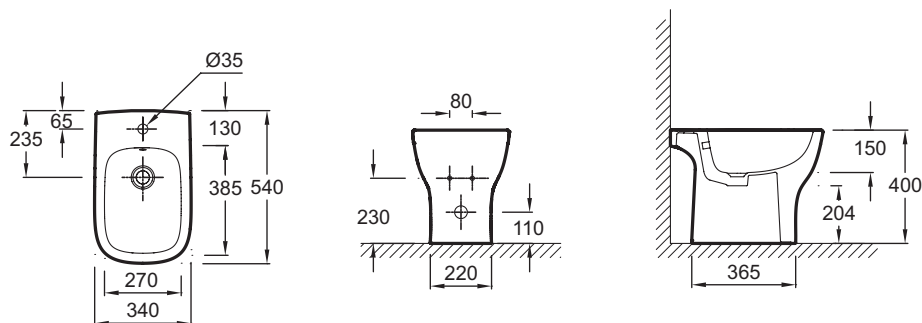

**EBC0001**

**Collection :** STRUKTURA

**Couleur\* :**

00 - Blanc

**Principaux atouts :**

### Caractéristiques techniques

- DIMENSIONS : 54 x 34 cm
- TYPE D'INSTALLATION : Au sol
- HAUTEUR : Standard
- GARANTIE DE LA CÉRAMIQUE : 10 ans
- FIXATION DE LA CUVETTE : Cachées
- POIDS : 18,9 kg
- NORMES ET RÉGLEMENTATIONS : NF
- PRODUIT INCLUS : (robinetterie non incluse)
- CONDITIONNEMENT : 1 colis

### Dessin technique

Descriptif CCTP : Bidet au sol. EBC0001. Collection : STRUKTURA. DIMENSIONS : 54 x 34 cm. POIDS : 18,9 kg. TYPE D'INSTALLATION : Au sol. NORMES ET RÉGLEMENTATIONS : NF. HAUTEUR : Standard. PRODUIT INCLUS : (robinetterie non incluse). GARANTIE DE LA CÉRAMIQUE : 10 ans. CONDITIONNEMENT : 1 colis. FIXATION DE LA CUVETTE : Cachées.