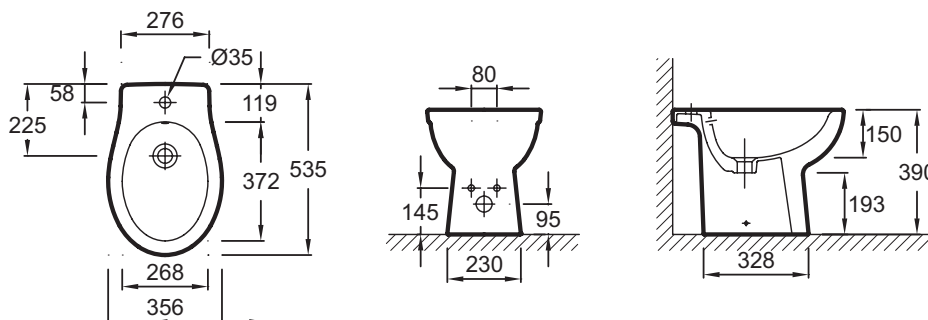

### Caractéristiques techniques

- DIMENSIONS : 54 x 36 cm
- MATÉRIAU : Céramique
- HAUTEUR : Standard
- Percé 1 trou de robinetterie
- POIDS : 18,8 kg
- TYPE D'INSTALLATION : Au sol
- PRODUIT INCLUS : (robinetterie non incluse)

### Dessin technique

Descriptif CCTP : Bidet au sol. EBB0001. Collection : PATIO. DIMENSIONS : 54 x 36 cm. POIDS : 18,8 kg. MATÉRIAU : Céramique. TYPE D'INSTALLATION : Au sol. HAUTEUR : Standard. PRODUIT INCLUS : (robinetterie non incluse). Percé 1 trou de robinetterie.