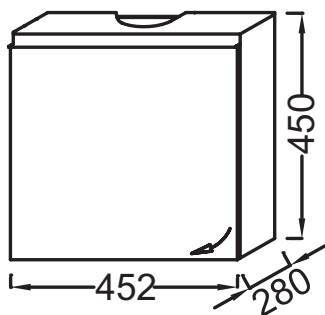

EB999G

Collection : ODÉON UP

Couleur* :

G1C - Laque
brillante Blanc

N18 - Méla miné
brillant Blanc

Principaux atouts :

Caractéristiques techniques

- DIMENSIONS : 45,20 x 28 x 45 cm
- MATÉRIAU : Laque ou mélaminé
- TYPE DE RANGEMENT : Porte
- ANTIBUÉE : Non
- VERSION : Gauche
- INFORMATIONS COMPLÉMENTAIRES : Robinetterie, lave-mains et set de fixation non inclus
- POIDS : 10 kg
- TYPE D'INSTALLATION : Suspendu
- PRISE ÉLECTRIQUE : Non
- HORLOGE : Non
- FIXATION : Set de fixation à déterminer par votre installateur selon le support mural
- ROBINETTERIE RECOMMANDÉE : Robinetterie Aleo, une gamme design très accessible

Produits requis

- E4760 : Lave-mains 45 cm

Dessin technique

Descriptif CCTP : Meuble sous lave-mains 45,2 cm, gauche. EB999G. Collection : ODÉON UP. DIMENSIONS : 45,20 x 28 x 45 cm. POIDS : 10 kg. MATÉRIAU : Laque ou mélaminé. TYPE D'INSTALLATION : Suspendu. TYPE DE RANGEMENT : Porte. PRISE ÉLECTRIQUE : Non. ANTIBUÉE : Non. HORLOGE : Non. VERSION : Gauche. FIXATION : Set de fixation à déterminer par votre installateur selon le support mural. INFORMATIONS COMPLÉMENTAIRES : Robinetterie, lave-mains et set de fixation non inclus. ROBINETTERIE RECOMMANDÉE : Robinetterie Aleo, une gamme design très accessible.