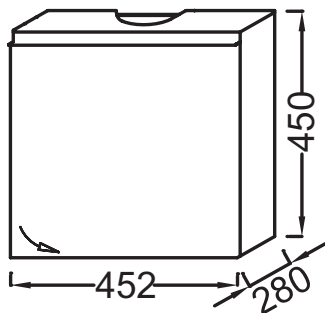

EB999D

Collection : ODÉON UP

Couleur* :

G1C - Laque
brillante Blanc

N18 - Mélangé
brillant Blanc

Principaux atouts :

Caractéristiques techniques

- DIMENSIONS : 45,20 x 28 x 45 cm
- MATÉRIAU : Laque ou mélaminé
- TYPE DE RANGEMENT : Porte
- ANTIBUÉE : Non
- VERSION : Droite
- INFORMATIONS COMPLÉMENTAIRES : Robinetterie, lave-mains et set de fixation non inclus
- POIDS : 10 kg
- TYPE D'INSTALLATION : Suspendu
- PRISE ÉLECTRIQUE : Non
- HORLOGE : Non
- FIXATION : Set de fixation à déterminer par votre installateur selon le support mural
- ROBINETTERIE RECOMMANDÉE : Robinetterie Aleo, une gamme design très accessible

Produits requis

- E4760 : Lave-mains 45 cm

Dessin technique

Descriptif CCTP : Meuble sous lave-mains 45,2 cm, droite. EB999D. Collection : ODÉON UP. DIMENSIONS : 45,20 x 28 x 45 cm. POIDS : 10 kg. MATÉRIAU : Laque ou mélaminé. TYPE D'INSTALLATION : Suspendu. TYPE DE RANGEMENT : Porte. PRISE ÉLECTRIQUE : Non. ANTIBUÉE : Non. HORLOGE : Non. VERSION : Droite. FIXATION : Set de fixation à déterminer par votre installateur selon le support mural. INFORMATIONS COMPLÉMENTAIRES : Robinetterie, lave-mains et set de fixation non inclus. ROBINETTERIE RECOMMANDÉE : Robinetterie Aleo, une gamme design très accessible.