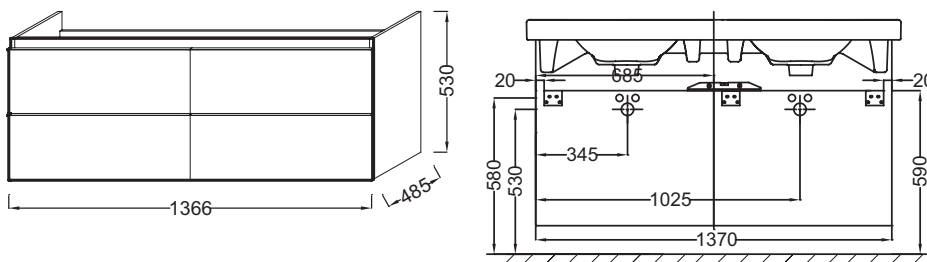

EB997

Collection : ODÉON UP

Couleur* :

Principaux atouts :

Caractéristiques techniques

- DIMENSIONS : 136,50 x 48,50 x 53 cm
- MATÉRIAU : Laque ou mélaminé
- TYPE DE RANGEMENT : Tiroir
- PRISE ÉLECTRIQUE : Non
- ANTIBUÉE : Non
- PRODUIT INCLUS : (robinetterie, lave-mains et set de fixation non inclus)
- ROBINETTERIE RECOMMANDÉE : Robinetterie Stance, élégance et légèreté
- OPTION : Paire de pieds H30,5 cm EB889
- POIDS : 47 kg
- TYPE D'INSTALLATION : Suspendu
- LUMIÈRE : Non
- PRISE USB : Non
- HORLOGE : Non
- INFORMATIONS COMPLÉMENTAIRES : OPTION : Paire de pieds H30,5 cm EB889
- ROBINETTERIE RECOMMANDÉE : Robinetterie Aleo, une gamme design très accessible

Produits requis

- E4779 : Plan-vasque double 140 cm

Produits complémentaires

- 4071K-R, EB893D
- 4071K-L, EB893G
- EB998, 99379K

Dessin technique

Descriptif CCTP : Meuble sous plan-vasque 140 cm, 4 tiroirs. EB997. Collection : ODÉON UP. DIMENSIONS : 136,50 x 48,50 x 53 cm. POIDS : 47 kg. MATÉRIAU : Laque ou mélaminé. TYPE D'INSTALLATION : Suspendu. TYPE DE RANGEMENT : Tiroir. LUMIÈRE : Non. PRISE ÉLECTRIQUE : Non. PRISE USB : Non. ANTIBUÉE : Non. HORLOGE : Non. PRODUIT INCLUS : (robinetterie, lave-mains et set de fixation non inclus). INFORMATIONS COMPLÉMENTAIRES : OPTION : Paire de pieds H30,5 cm EB889. ROBINETTERIE RECOMMANDÉE : Robinetterie Stance, élégance et légèreté. ROBINETTERIE RECOMMANDÉE : Robinetterie Aleo, une gamme design très accessible. OPTION : Paire de pieds H30,5 cm EB889.