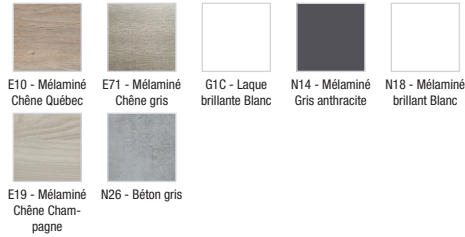

EB997

Collection : ODÉON UP

Couleur* :

Principaux atouts :

Caractéristiques techniques

- DIMENSIONS : 136,50 x 48,50 x 53 cm
- MATÉRIAU : Laque ou mélaminé
- TYPE DE RANGEMENT : Tiroir
- PRISE ÉLECTRIQUE : Non
- ANTIBUÉE : Non
- PRODUIT INCLUS : (robinetterie, lave-mains et set de fixation non inclus)
- ROBINETTERIE RECOMMANDÉE : Robinetterie Stance, élégance et légèreté
- OPTION : Paire de pieds H30,5 cm EB889
- POIDS : 47 kg
- TYPE D'INSTALLATION : Suspendu
- LUMIÈRE : Non
- PRISE USB : Non
- HORLOGE : Non
- INFORMATIONS COMPLÉMENTAIRES : OPTION : Paire de pieds H30,5 cm EB889
- ROBINETTERIE RECOMMANDÉE : Robinetterie Aleo, une gamme design très accessible

Produits requis

- E4779 : Plan-vasque double 140 cm

Produits complémentaires

- 4071K-R, EB893D
- 4071K-L, EB893G
- EB998, 99379K

Dessin technique

Descriptif CCTP : Meuble sous plan-vasque 140 cm, 4 tiroirs. EB997. Collection : ODÉON UP. DIMENSIONS : 136,50 x 48,50 x 53 cm. POIDS : 47 kg. MATÉRIAU : Laque ou mélaminé. TYPE D'INSTALLATION : Suspendu. TYPE DE RANGEMENT : Tiroir. LUMIÈRE : Non. PRISE ÉLECTRIQUE : Non. PRISE USB : Non. ANTIBUÉE : Non. HORLOGE : Non. PRODUIT INCLUS : (robinetterie, lave-mains et set de fixation non inclus). INFORMATIONS COMPLÉMENTAIRES : OPTION : Paire de pieds H30,5 cm EB889. ROBINETTERIE RECOMMANDÉE : Robinetterie Stance, élégance et légèreté. ROBINETTERIE RECOMMANDÉE : Robinetterie Aleo, une gamme design très accessible. OPTION : Paire de pieds H30,5 cm EB889.