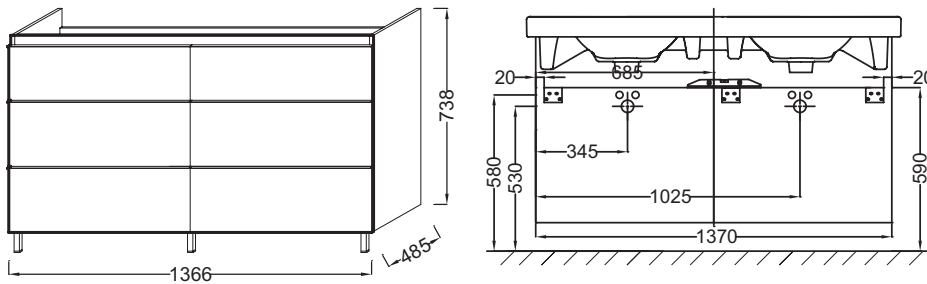

EB996

Collection : ODÉON UP

Couleur* :

G1C - Laque
brillante Blanc

N18 - Mèlaminé
brillant Blanc

Principaux atouts :

Caractéristiques techniques

- DIMENSIONS : 136,60 x 48,50 x 73,80 cm
- MATÉRIAU : Laque ou mélaminé
- TYPE DE RANGEMENT : Tiroir
- PRISE ÉLECTRIQUE : Non
- ANTIBUÉE : Non
- FIXATION : Set de fixation à déterminer par votre installateur selon le support mural
- ROBINETTERIE RECOMMANDÉE : Robinetterie Aleo, une gamme design très accessible
- POIDS : 67 kg
- TYPE D'INSTALLATION : Surélevé
- LUMIÈRE : Non
- PRISE USB : Non
- HORLOGE : Non
- INFORMATIONS COMPLÉMENTAIRES : Robinetterie, lave-mains et set de fixation non inclus
- LIVRÉ AVEC : Lot de 3 pieds de H11 cm, EB981

Produits requis

- E4779 : Plan-vasque double 140 cm

Dessin technique

Descriptif CCTP : Meuble sous plan-vasque 140 cm, 6 tiroirs. EB996. Collection : ODÉON UP. DIMENSIONS : 136,60 x 48,50 x 73,80 cm. POIDS : 67 kg. MATÉRIAU : Laque ou mélaminé. TYPE D'INSTALLATION : Surélevé. TYPE DE RANGEMENT : Tiroir. LUMIÈRE : Non. PRISE ÉLECTRIQUE : Non. PRISE USB : Non. ANTIBUÉE : Non. HORLOGE : Non. FIXATION : Set de fixation à déterminer par votre installateur selon le support mural. INFORMATIONS COMPLÉMENTAIRES : Robinetterie, lave-mains et set de fixation non inclus. ROBINETTERIE RECOMMANDÉE : Robinetterie Aleo, une gamme design très accessible. LIVRÉ AVEC : Lot de 3 pieds de H11 cm, EB981.