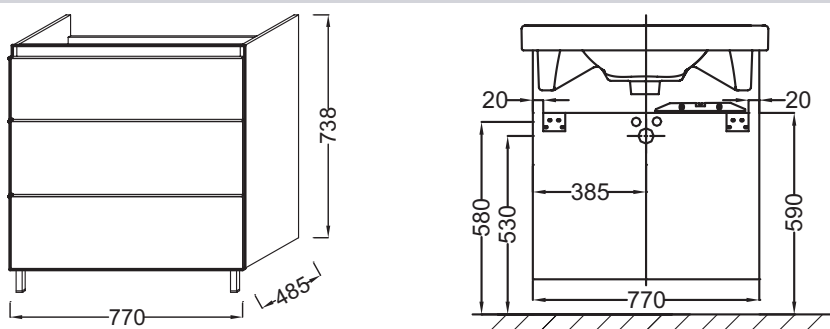

EB993

Collection : ODÉON UP

Couleur* :

Principaux atouts :

Caractéristiques techniques

- DIMENSIONS : 77 x 48,50 x 73,80 cm
- MATÉRIAU : Laque ou mélaminé
- TYPE DE RANGEMENT : Tiroir
- PRISE ÉLECTRIQUE : Non
- ANTIBUÉE : Non
- FIXATION : Set de fixation à déterminer par votre installateur selon le support mural
- ROBINETTERIE RECOMMANDÉE : Robinetterie Aleo, une gamme design très accessible
- POIDS : 37 kg
- TYPE D'INSTALLATION : Surélevé
- LUMIÈRE : Non
- PRISE USB : Non
- HORLOGE : Non
- INFORMATIONS COMPLÉMENTAIRES : Robinetterie, lave-mains et set de fixation non inclus
- LIVRÉ AVEC : Paire de pieds de H11 cm, EB847

Produits requis

- E4796 : Plan-vasque 80 cm

Dessin technique

Descriptif CCTP : Meuble sous plan-vasque 80 cm, 3 tiroirs. EB993. Collection : ODÉON UP. DIMENSIONS : 77 x 48,50 x 73,80 cm. POIDS : 37 kg. MATÉRIAU : Laque ou mélaminé. TYPE D'INSTALLATION : Surélevé. TYPE DE RANGEMENT : Tiroir. LUMIÈRE : Non. PRISE ÉLECTRIQUE : Non. PRISE USB : Non. ANTIBUÉE : Non. HORLOGE : Non. FIXATION : Set de fixation à déterminer par votre installateur selon le support mural. INFORMATIONS COMPLÉMENTAIRES : Robinetterie, lave-mains et set de fixation non inclus. ROBINETTERIE RECOMMANDÉE : Robinetterie Aleo, une gamme design très accessible. LIVRÉ AVEC : Paire de pieds de H11 cm, EB847.