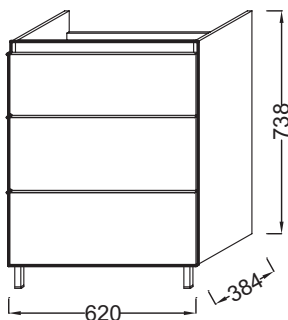

EB991D

Collection : ODÉON UP

Couleur* :

Principaux atouts :

Caractéristiques techniques

- DIMENSIONS : 62 x 38,40 x 73,80 cm
- MATÉRIAU : Laque ou mélaminé
- TYPE DE RANGEMENT : Tiroirs
- PRISE ÉLECTRIQUE : Non
- ANTIBUÉE : Non
- VERSION : Droite
- INFORMATIONS COMPLÉMENTAIRES : Livré avec une paire de pieds H11 cm, EB847
- POIDS : 29 kg
- TYPE D'INSTALLATION : Surélevé
- LUMIÈRE : Non
- PRISE USB : Non
- HORLOGE : Non
- FIXATION : Set de fixation à déterminer par votre installateur selon le support mural
- ROBINETTERIE RECOMMANDÉE : Robinetterie Aleo, une gamme design très accessible

Produits requis

- E4758G : Plan-vasque 65 cm, à droite

Dessin technique

Descriptif CCTP : Meuble sous plan-vasque 62 cm, 3 tiroirs. EB991D. Collection : ODÉON UP. DIMENSIONS : 62 x 38,40 x 73,80 cm. POIDS : 29 kg. MATÉRIAU : Laque ou mélaminé. TYPE D'INSTALLATION : Surélevé. TYPE DE RANGEMENT : Tiroirs. LUMIÈRE : Non. PRISE ÉLECTRIQUE : Non. PRISE USB : Non. ANTIBUÉE : Non. HORLOGE : Non. VERSION : Droite. FIXATION : Set de fixation à déterminer par votre installateur selon le support mural. INFORMATIONS COMPLÉMENTAIRES : Livré avec une paire de pieds H11 cm, EB847. ROBINETTERIE RECOMMANDÉE : Robinetterie Aleo, une gamme design très accessible.