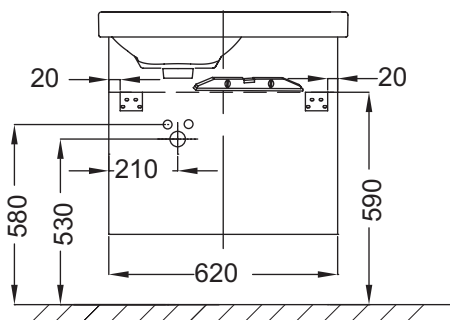

EB991D

Collection : ODÉON UP

Couleur* :

Principaux atouts :

Caractéristiques techniques

- DIMENSIONS : 62 x 38,40 x 73,80 cm
- MATÉRIAU : Laque ou mélaminé
- TYPE DE RANGEMENT : Tiroirs
- PRISE ÉLECTRIQUE : Non
- ANTIBUÉE : Non
- VERSION : Droite
- INFORMATIONS COMPLÉMENTAIRES : Livré avec une paire de pieds H11 cm, EB847
- POIDS : 29 kg
- TYPE D'INSTALLATION : Surélevé
- LUMIÈRE : Non
- PRISE USB : Non
- HORLOGE : Non
- FIXATION : Set de fixation à déterminer par votre installateur selon le support mural
- ROBINETTERIE RECOMMANDÉE : Robinetterie Aleo, une gamme design très accessible

Produits requis

- E4758G : Plan-vasque 65 cm, à droite

Dessin technique

Descriptif CCTP : Meuble sous plan-vasque 62 cm, 3 tiroirs. EB991D. Collection : ODÉON UP. DIMENSIONS : 62 x 38,40 x 73,80 cm. POIDS : 29 kg. MATÉRIAU : Laque ou mélaminé. TYPE D'INSTALLATION : Surélevé. TYPE DE RANGEMENT : Tiroirs. LUMIÈRE : Non. PRISE ÉLECTRIQUE : Non. PRISE USB : Non. ANTIBUÉE : Non. HORLOGE : Non. VERSION : Droite. FIXATION : Set de fixation à déterminer par votre installateur selon le support mural. INFORMATIONS COMPLÉMENTAIRES : Livré avec une paire de pieds H11 cm, EB847. ROBINETTERIE RECOMMANDÉE : Robinetterie Aleo, une gamme design très accessible.