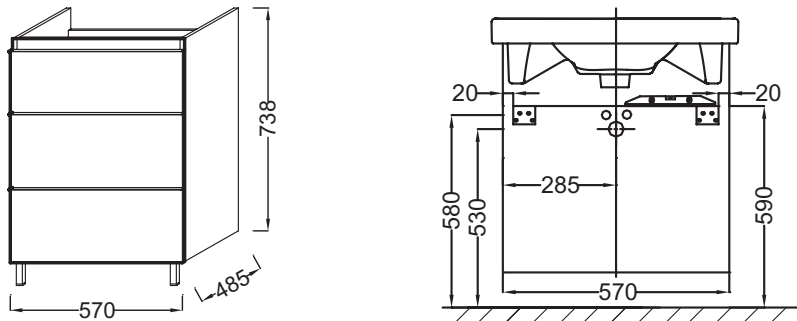

EB990

Collection : ODÉON UP

Couleur* :

Principaux atouts :

Caractéristiques techniques

- DIMENSIONS : 57 x 48,50 x 74 cm
- MATÉRIAU : Laque ou mélaminé
- TYPE DE RANGEMENT : Tiroir
- PRISE ÉLECTRIQUE : Non
- ANTIBUÉE : Non
- FIXATION : Set de fixation à déterminer par votre installateur selon le support mural
- ROBINETTERIE RECOMMANDÉE : Robinetterie Aleo, une gamme design très accessible
- POIDS : 40 kg
- TYPE D'INSTALLATION : Surélevé
- LUMIÈRE : Non
- PRISE USB : Non
- HORLOGE : Non
- INFORMATIONS COMPLÉMENTAIRES : Robinetterie, lave-mains et set de fixation non inclus
- LIVRÉ AVEC : Paire de pieds de H11 cm, EB847

Bénéfices consommateurs

- DESIGN : Un design astucieux qui s'adapte à tous les besoins
- CONFORT SONORE : Tiroirs équipés d'un système de fermeture avec freins

Produits requis

- E4778 : Plan-vasque 60 cm

Dessin technique

Descriptif CCTP : Meuble sous plan-vasque 60 cm, 3 tiroirs. EB990. Collection : ODÉON UP. DIMENSIONS : 57 x 48,50 x 74 cm. POIDS : 40 kg. MATÉRIAU : Laque ou mélaminé. TYPE D'INSTALLATION : Surélevé. TYPE DE RANGEMENT : Tiroir. LUMIÈRE : Non. PRISE ÉLECTRIQUE : Non. PRISE USB : Non. ANTIBUÉE : Non. HORLOGE : Non. FIXATION : Set de fixation à déterminer par votre installateur selon le support mural. INFORMATIONS COMPLÉMENTAIRES : Robinetterie, lave-mains et set de fixation non inclus. ROBINETTERIE RECOMMANDÉE : Robinetterie Aleo, une gamme design très accessible. LIVRÉ AVEC : Paire de pieds de H11 cm, EB847.