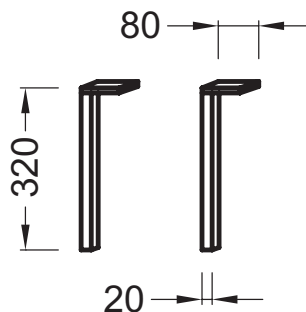

EB918

Collection : Hors collection

Couleur* :

NF - Sans finition

Caractéristiques techniques

- DIMENSIONS : 2 x 2 x 32 cm
- POIDS : 1,1 kg
- TYPE D'ACCESSOIRES DE MEUBLE : Pieds

Dessin technique

Descriptif CCTP : Paire de pieds H32 cm. EB918. Collection : Hors collection. DIMENSIONS : 2 x 2 x 32 cm. POIDS : 1,1 kg. TYPE D'ACCESSOIRES DE MEUBLE : Pieds.