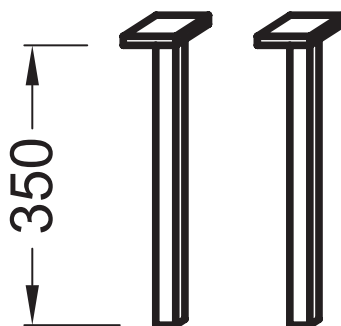

EB906

Collection : Hors collection

Couleur* :

NF - Sans finition

Caractéristiques techniques

- DIMENSIONS : 2,50 x 2,50 x 35 cm
- TYPE D'ACCESSOIRES DE MEUBLE : Pieds

• POIDS : 1 kg

Dessin technique

Descriptif CCTP : Paire de pieds H35 cm. EB906. Collection : Hors collection. DIMENSIONS : 2,50 x 2,50 x 35 cm. POIDS : 1 kg. TYPE D'ACCESSOIRES DE MEUBLE : Pieds.