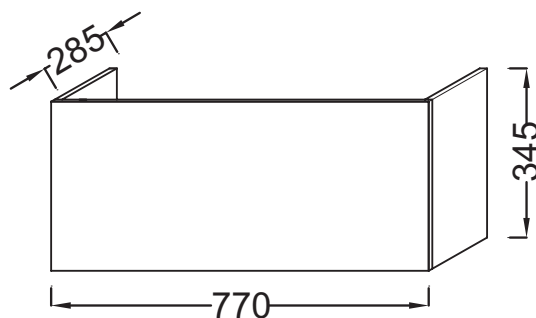

EB897

Collection : ODÉON UP

Couleur* :

M1 - Mélangé
Blanc uni

Principaux atouts :

Caractéristiques techniques

- DIMENSIONS : 77 x 28,50 x 34,50 cm
- MATÉRIAU : Mélangé
- PRISE ÉLECTRIQUE : Non
- INFORMATIONS COMPLÉMENTAIRES : Livré en kit
- POIDS : 4,2 kg
- TYPE D'INSTALLATION : Suspendu
- TYPE D'ACCESSOIRES DE MEUBLE : Socle

Bénéfices consommateurs

- ESTHÉTIQUE : Masque les évacuations

Dessin technique

Descriptif CCTP : Socle sous meuble 77 cm. EB897. Collection : ODÉON UP. DIMENSIONS : 77 x 28,50 x 34,50 cm. POIDS : 4,2 kg. MATÉRIAU : Mélangé. TYPE D'INSTALLATION : Suspendu. PRISE ÉLECTRIQUE : Non. TYPE D'ACCESSOIRES DE MEUBLE : Socle. INFORMATIONS COMPLÉMENTAIRES : Livré en kit.