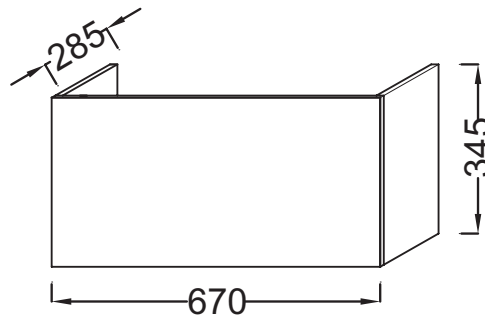

EB896

Collection : ODÉON UP

Couleur* :

M1 - Mélangé
Blanc uni

Principaux atouts :

Caractéristiques techniques

- DIMENSIONS : 67 x 28,50 x 34,50 cm
- MATÉRIAU : Mélangé
- TYPE D'ACCESSOIRES DE MEUBLE : Socle
- ROBINETTERIE RECOMMANDÉE : Robinetterie Stance, élégance et légèreté
- POIDS : 3,4 kg
- PRISE ÉLECTRIQUE : Non
- INFORMATIONS COMPLÉMENTAIRES : Livré en kit
- Livré en kit

Bénéfices consommateurs

- ESTHÉTIQUE : Masque les évacuations

Dessin technique

Descriptif CCTP : Socle sous meuble 67 cm. EB896. Collection : ODÉON UP. DIMENSIONS : 67 x 28,50 x 34,50 cm. POIDS : 3,4 kg. MATÉRIAU : Mélangé. PRISE ÉLECTRIQUE : Non. TYPE D'ACCESSOIRES DE MEUBLE : Socle. INFORMATIONS COMPLÉMENTAIRES : Livré en kit. ROBINETTERIE RECOMMANDÉE : Robinetterie Stance, élégance et légèreté. Livré en kit.