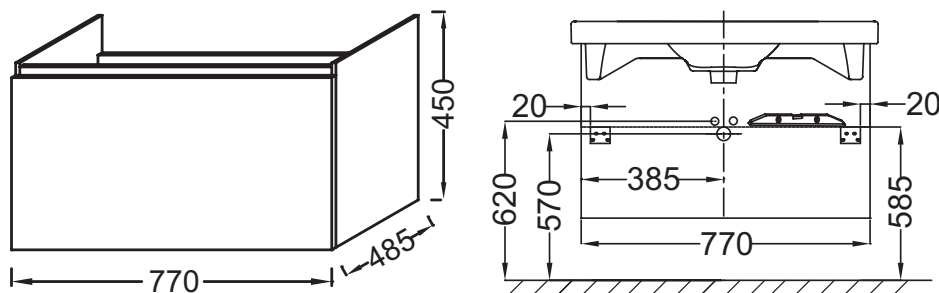

### Caractéristiques techniques

- DIMENSIONS : 77 x 48,50 x 45 cm
- MATÉRIAU : Laque ou mélaminé
- TYPE DE RANGEMENT : Tiroir
- FIXATION : Set de fixation à déterminer par votre installateur selon le support mural
- ROBINETTERIE RECOMMANDÉE : Robinetterie Stance, élégance et légèreté
- POIDS : 18 kg
- TYPE D'INSTALLATION : Suspendu
- PRODUIT INCLUS : Aucun
- INFORMATIONS COMPLÉMENTAIRES : Robinetterie, lave-mains et set de fixation non inclus
- OPTIONS : Socle sous meuble EB897 ; paire de pieds EB906 ; panier de rangement EB197 ; rangement pour flacons EB122

### Produits requis

- E4796 : Plan-vasque 80 cm

### Dessin technique

Descriptif CCTP : Meuble sous plan-vasque 77 cm, 1 tiroir. EB894. Collection : ODÉON UP. DIMENSIONS : 77 x 48,50 x 45 cm. POIDS : 18 kg. MATÉRIAU : Laque ou mélaminé. TYPE D'INSTALLATION : Suspendu. TYPE DE RANGEMENT : Tiroir. PRODUIT INCLUS : Aucun. FIXATION : Set de fixation à déterminer par votre installateur selon le support mural. INFORMATIONS COMPLÉMENTAIRES : Robinetterie, lave-mains et set de fixation non inclus. ROBINETTERIE RECOMMANDÉE : Robinetterie Stance, élégance et légèreté. OPTIONS : Socle sous meuble EB897 ; paire de pieds EB906 ; panier de rangement EB197 ; rangement pour flacons EB122.