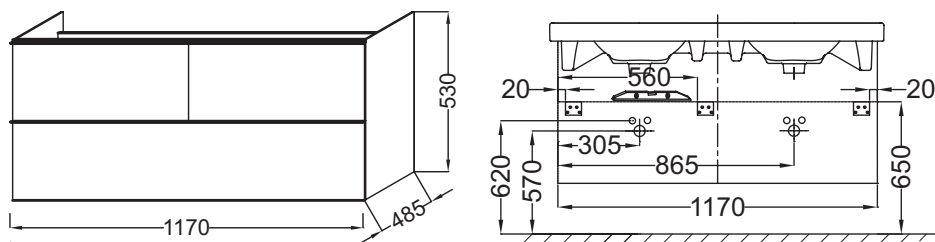

EB892

Collection : ODÉON UP

Couleur* :

Principaux atouts :

Caractéristiques techniques

- DIMENSIONS : 117 x 48,50 x 53 cm
- MATÉRIAU : Laque ou mélaminé
- TYPE DE RANGEMENT : Tiroir
- PRISE ÉLECTRIQUE : Non
- ANTIBUÉE : Non
- PRODUIT INCLUS : (robinetterie, lave-mains et set de fixation non inclus)
- INFORMATIONS COMPLÉMENTAIRES : Robinetterie, lave-mains et set de fixation non inclus
- ROBINETTERIE RECOMMANDÉE : Robinetterie Aleo, une gamme design très accessible
- POIDS : 52 kg
- TYPE D'INSTALLATION : Suspendu
- LUMIÈRE : Non
- PRISE USB : Non
- HORLOGE : Non
- FIXATION : Set de fixation à déterminer par votre installateur selon le support mural
- ROBINETTERIE RECOMMANDÉE : Robinetterie Stance, élégance et légèreté

Produits requis

- E4730 : Plan-vasque double 120 cm

Dessin technique

Descriptif CCTP : Meuble sous plan-vasque. EB892. Collection : ODÉON UP. DIMENSIONS : 117 x 48,50 x 53 cm. POIDS : 52 kg. MATÉRIAU : Laque ou mélaminé. TYPE D'INSTALLATION : Suspendu. TYPE DE RANGEMENT : Tiroir. LUMIÈRE : Non. PRISE ÉLECTRIQUE : Non. PRISE USB : Non. ANTIBUÉE : Non. HORLOGE : Non. PRODUIT INCLUS : (robinetterie, lave-mains et set de fixation non inclus). FIXATION : Set de fixation à déterminer par votre installateur selon le support mural. INFORMATIONS COMPLÉMENTAIRES : Robinetterie, lave-mains et set de fixation non inclus. ROBINETTERIE RECOMMANDÉE : Robinetterie Stance, élégance et légèreté. ROBINETTERIE RECOMMANDÉE : Robinetterie Aleo, une gamme design très accessible.