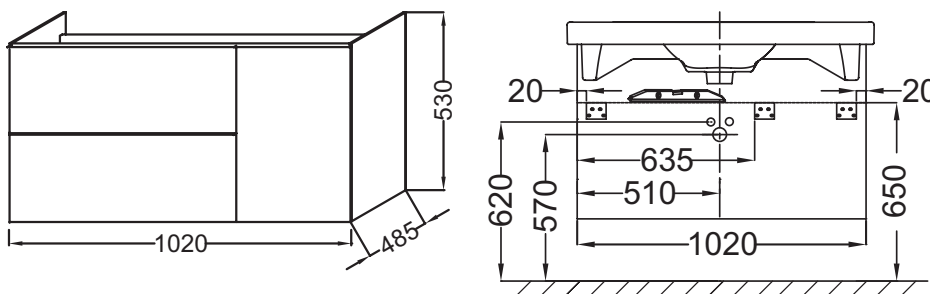

EB891

Collection : ODÉON UP

Couleur* :

Principaux atouts :

Caractéristiques techniques

- DIMENSIONS : 102 x 48,50 x 53 cm
- MATÉRIAU : Laque ou mélaminé
- RANGEMENT : Meuble sous plan-vasque
- LUMIÈRE : Non
- PRISE USB : Non
- HORLOGE : Non
- INFORMATIONS COMPLÉMENTAIRES : OPTION : Paire de pieds H30,5 cm EB889
- POIDS : 34 kg
- TYPE D'INSTALLATION : Suspendu
- TYPE DE RANGEMENT : tiroir / porte
- PRISE ÉLECTRIQUE : Non
- ANTIBUÉE : Non
- FIXATION : Set de fixation à déterminer par votre installateur selon le support mural
- ROBINETTERIE RECOMMANDÉE : Robinetterie Aleo, une gamme design très accessible

Produits requis

- E4731 : Plan-vasque 105 cm

Dessin technique

Descriptif CCTP : Meuble sous plan-vasque 102 cm, 2 tiroirs + 1 porte. EB891. Collection : ODÉON UP. DIMENSIONS : 102 x 48,50 x 53 cm. POIDS : 34 kg. MATÉRIAU : Laque ou mélaminé. TYPE D'INSTALLATION : Suspendu. RANGEMENT : Meuble sous plan-vasque. TYPE DE RANGEMENT : tiroir / porte. LUMIÈRE : Non. PRISE ÉLECTRIQUE : Non. PRISE USB : Non. ANTIBUÉE : Non. HORLOGE : Non. FIXATION : Set de fixation à déterminer par votre installateur selon le support mural. INFORMATIONS COMPLÉMENTAIRES : OPTION : Paire de pieds H30,5 cm EB889. ROBINETTERIE RECOMMANDÉE : Robinetterie Aleo, une gamme design très accessible.