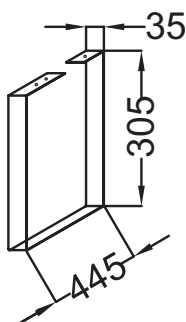

### Caractéristiques techniques

- DIMENSIONS : 3,50 x 44,50 x 30,50 cm
- TYPE DE RANGEMENT : Porte
- ROBINETTERIE RECOMMANDÉE : Robinetterie Stance, élégance et légèreté
- POIDS : 2 kg
- TYPE D'ACCESSOIRES DE MEUBLE : Pieds

### Dessin technique

Descriptif CCTP : Paire de pieds H30,5 cm. EB889. Collection : ODÉON UP. DIMENSIONS : 3,50 x 44,50 x 30,50 cm. POIDS : 2 kg. TYPE DE RANGEMENT : Porte. TYPE D'ACCESSOIRES DE MEUBLE : Pieds. ROBINETTERIE RECOMMANDÉE : Robinetterie Stance, élégance et légèreté.