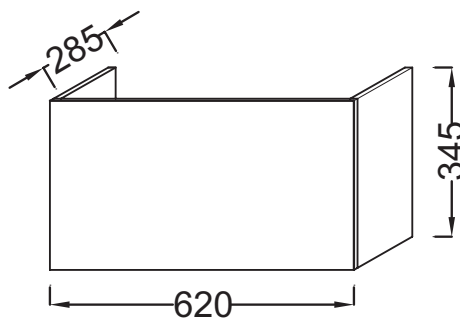

### Caractéristiques techniques

- DIMENSIONS : 62 x 28,50 x 34,50 cm
- MATÉRIAU : Mélaminé
- TYPE D'ACCESSOIRES DE MEUBLE : Socle
- POIDS : 3,2 kg
- PRISE ÉLECTRIQUE : Non
- INFORMATIONS COMPLÉMENTAIRES : Livré en kit

### Dessin technique

Descriptif CCTP : Socle sous meuble 62 cm. EB888. Collection : ODÉON UP. DIMENSIONS : 62 x 28,50 x 34,50 cm. POIDS : 3,2 kg. MATÉRIAU : Mélaminé. PRISE ÉLECTRIQUE : Non. TYPE D'ACCESSOIRES DE MEUBLE : Socle. INFORMATIONS COMPLÉMENTAIRES : Livré en kit.