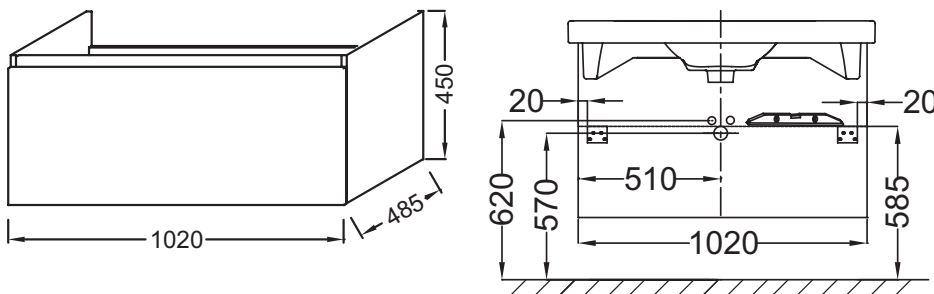

## Caractéristiques techniques

- DIMENSIONS : 102 x 48,50 x 45 cm
- MATÉRIAU : Laque ou mélaminé
- TYPE DE RANGEMENT : Tiroir
- PRISE ÉLECTRIQUE : Non
- ANTIBUÉE : Non
- PRODUIT INCLUS : (robinetterie, lave-mains et set de fixation non inclus)
- INFORMATIONS COMPLÉMENTAIRES : OPTIONS : Socle sous meuble EB898 ; paire de pieds EB906 ; panier de rangement EB197 ; Rangement pour flacons EB122
- ROBINETTERIE RECOMMANDÉE : Robinetterie Aleo, une gamme design très accessible

- POIDS : 24 kg
- TYPE D'INSTALLATION : Suspendu
- LUMIÈRE : Non
- PRISE USB : Non
- HORLOGE : Non
- FIXATION : Set de fixation à déterminer par votre installateur selon le support mural
- ROBINETTERIE RECOMMANDÉE : Robinetterie Stance, élégance et légèreté
- OPTIONS : Socle sous meuble EB898 ; paire de pieds EB906 ; panier de rangement EB197 ; Rangement pour flacons EB122

## Produits requis

- E4731 : Plan-vasque 105 cm
- E4824 : Plan-vasque 120 cm

## Dessin technique

Descriptif CCTP : Meuble sous plan-vasque 102 cm, 1 tiroir. EB883. Collection : ODÉON UP. DIMENSIONS : 102 x 48,50 x 45 cm. POIDS : 24 kg. MATÉRIAU : Laque ou mélaminé. TYPE D'INSTALLATION : Suspendu. TYPE DE RANGEMENT : Tiroir. LUMIÈRE : Non. PRISE ÉLECTRIQUE : Non. PRISE USB : Non. ANTIBUÉE : Non. HORLOGE : Non. PRODUIT INCLUS : (robinetterie, lave-mains et set de fixation non inclus). FIXATION : Set de fixation à déterminer par votre installateur selon le support mural. INFORMATIONS COMPLÉMENTAIRES : OPTIONS : Socle sous meuble EB898 ; paire de pieds EB906 ; panier de rangement EB197 ; Rangement pour flacons EB122. ROBINETTERIE RECOMMANDÉE : Robinetterie Stance, élégance et légèreté. ROBINETTERIE RECOMMANDÉE : Robinetterie Aleo, une gamme design très accessible. OPTIONS : Socle sous meuble EB898 ; paire de pieds EB906 ; panier de rangement EB197 ; Rangement pour flacons EB122.