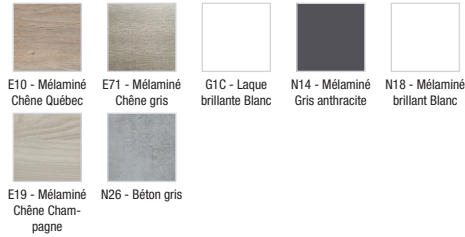

EB878

Collection : ODÉON UP

Couleur* :

Principaux atouts :

Caractéristiques techniques

- DIMENSIONS : 57 x 48,50 x 53 cm
- MATÉRIAU : Laque ou mélaminé
- TYPE DE RANGEMENT : Tiroir
- PRISE ÉLECTRIQUE : Non
- ANTIBUÉE : Non
- PRODUIT INCLUS : (robinetterie, lave-mains et set de fixation non inclus)
- INFORMATIONS COMPLÉMENTAIRES : Robinetterie, lave-mains et set de fixation non inclus
- ROBINETTERIE RECOMMANDÉE : Robinetterie Aleo, une gamme design très accessible
- POIDS : 23 kg
- TYPE D'INSTALLATION : Suspendu
- LUMIÈRE : Non
- PRISE USB : Non
- HORLOGE : Non
- FIXATION : Set de fixation à déterminer par votre installateur selon le support mural
- ROBINETTERIE RECOMMANDÉE : Robinetterie Stance, élégance et légèreté

Produits requis

- E4778 : Plan-vasque 60 cm

Dessin technique

Descriptif CCTP : Meuble sous plan-vasque 57 cm, 2 tiroirs. EB878. Collection : ODÉON UP. DIMENSIONS : 57 x 48,50 x 53 cm. POIDS : 23 kg. MATÉRIAU : Laque ou mélaminé. TYPE D'INSTALLATION : Suspendu. TYPE DE RANGEMENT : Tiroir. LUMIÈRE : Non. PRISE ÉLECTRIQUE : Non. PRISE USB : Non. ANTIBUÉE : Non. HORLOGE : Non. PRODUIT INCLUS : (robinetterie, lave-mains et set de fixation non inclus). FIXATION : Set de fixation à déterminer par votre installateur selon le support mural. INFORMATIONS COMPLÉMENTAIRES : Robinetterie, lave-mains et set de fixation non inclus. ROBINETTERIE RECOMMANDÉE : Robinetterie Stance, élégance et légèreté. ROBINETTERIE RECOMMANDÉE : Robinetterie Aleo, une gamme design très accessible.