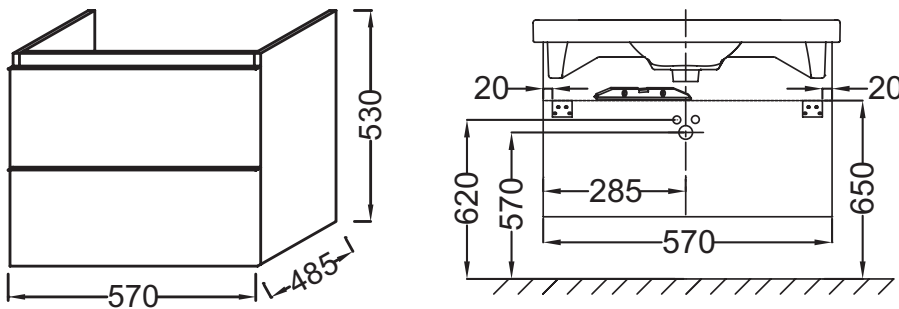

EB878

Collection : ODÉON UP

Couleur* :

Principaux atouts :

Caractéristiques techniques

- DIMENSIONS : 57 x 48,50 x 53 cm
- MATÉRIAU : Laque ou mélaminé
- TYPE DE RANGEMENT : Tiroir
- PRISE ÉLECTRIQUE : Non
- ANTIBUÉE : Non
- PRODUIT INCLUS : (robinetterie, lave-mains et set de fixation non inclus)
- INFORMATIONS COMPLÉMENTAIRES : Robinetterie, lave-mains et set de fixation non inclus
- ROBINETTERIE RECOMMANDÉE : Robinetterie Aleo, une gamme design très accessible
- POIDS : 23 kg
- TYPE D'INSTALLATION : Suspendu
- LUMIÈRE : Non
- PRISE USB : Non
- HORLOGE : Non
- FIXATION : Set de fixation à déterminer par votre installateur selon le support mural
- ROBINETTERIE RECOMMANDÉE : Robinetterie Stance, élégance et légèreté

Produits requis

- E4778 : Plan-vasque 60 cm

Dessin technique

Descriptif CCTP : Meuble sous plan-vasque 57 cm, 2 tiroirs. EB878. Collection : ODÉON UP. DIMENSIONS : 57 x 48,50 x 53 cm. POIDS : 23 kg. MATÉRIAU : Laque ou mélaminé. TYPE D'INSTALLATION : Suspendu. TYPE DE RANGEMENT : Tiroir. LUMIÈRE : Non. PRISE ÉLECTRIQUE : Non. PRISE USB : Non. ANTIBUÉE : Non. HORLOGE : Non. PRODUIT INCLUS : (robinetterie, lave-mains et set de fixation non inclus). FIXATION : Set de fixation à déterminer par votre installateur selon le support mural. INFORMATIONS COMPLÉMENTAIRES : Robinetterie, lave-mains et set de fixation non inclus. ROBINETTERIE RECOMMANDÉE : Robinetterie Stance, élégance et légèreté. ROBINETTERIE RECOMMANDÉE : Robinetterie Aleo, une gamme design très accessible.