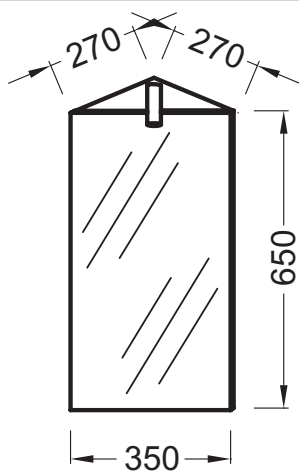

EB870

Collection : ODÉON UP

Couleur* :

E10 - Mélaminé
Chêne Québec

NF - Sans finition

Principaux atouts :

Caractéristiques techniques

- DIMENSIONS : 35 x 27 x 65 cm
- TYPE D'INSTALLATION : Mural
- TYPE DE RANGEMENT : Porte
- PRISE ÉLECTRIQUE : Non
- ANTIBUÉE : Non
- ETAGÈRE : Oui
- POIDS : 16 kg
- ÉLECTRICITÉ : 220V, 4x1,5W, classe II IP44
- LUMIÈRE : Oui
- PRISE USB : Non
- HORLOGE : Non
- TYPE MEUBLE DE COMPLÉMENT : Armoire de toilette

Dessin technique

Descriptif CCTP : Armoire de toilette d'angle 35 cm. EB870. Collection : ODÉON UP. DIMENSIONS : 35 x 27 x 65 cm. POIDS : 16 kg. TYPE D'INSTALLATION : Mural. ÉLECTRICITÉ : 220V, 4x1,5W, classe II IP44. TYPE DE RANGEMENT : Porte. LUMIÈRE : Oui. PRISE ÉLECTRIQUE : Non. PRISE USB : Non. ANTIBUÉE : Non. HORLOGE : Non. ETAGÈRE : Oui. TYPE MEUBLE DE COMPLÉMENT : Armoire de toilette.