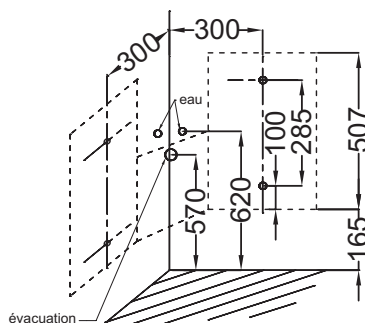

EB864

Collection : ODÉON UP

Couleur* :

G1C - Laque brillante Blanc

Principaux atouts :

Caractéristiques techniques

- DIMENSIONS : 67,90 x 48 x 50,70 cm
- MATÉRIAU : Laque ou mélaminé
- TYPE DE RANGEMENT : Porte
- PRISE ÉLECTRIQUE : Non
- ANTIBUÉE : Non
- PRODUIT INCLUS : (lavabo et set de fixation non inclus)
- INFORMATIONS COMPLÉMENTAIRES : (lavabo et set de fixation non inclus)
- ROBINETTERIE RECOMMANDÉE : Robinetterie Aleo, une gamme design très accessible
- POIDS : 12 kg
- TYPE D'INSTALLATION : Suspendu
- LUMIÈRE : Non
- PRISE USB : Non
- HORLOGE : Non
- FIXATION : Set de fixation à déterminer par votre installateur selon le support mural
- ROBINETTERIE RECOMMANDÉE : Robinetterie Stance, élégance et légèreté

Produits requis

- E4710 : Lavabo d'angle 50 cm

Produits complémentaires

- 4071K-R, EB893D
- 4071K-L, EB893G
- EB998, 99379K

Dessin technique

Descriptif CCTP : Meuble d'angle sous lavabo d'angle 68 cm. EB864. Collection : ODÉON UP. DIMENSIONS : 67,90 x 48 x 50,70 cm. POIDS : 12 kg. MATÉRIAU : Laque ou mélaminé. TYPE D'INSTALLATION : Suspendu. TYPE DE RANGEMENT : Porte. LUMIÈRE : Non. PRISE ÉLECTRIQUE : Non. PRISE USB : Non. ANTIBUÉE : Non. HORLOGE : Non. PRODUIT INCLUS : (lavabo et set de fixation non inclus). FIXATION : Set de fixation à déterminer par votre installateur selon le support mural. INFORMATIONS COMPLÉMENTAIRES : (lavabo et set de fixation non inclus). ROBINETTERIE RECOMMANDÉE : Robinetterie Stance, élégance et légèreté. ROBINETTERIE RECOMMANDÉE : Robinetterie Aleo, une gamme design très accessible.