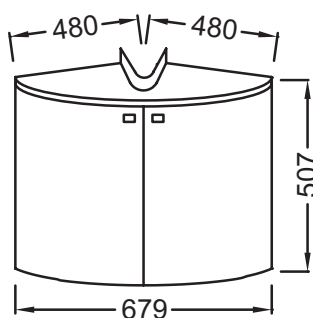

EB864

Collection : ODÉON UP

Couleur* :

G1C - Laque brillante Blanc

Principaux atouts :

Caractéristiques techniques

- DIMENSIONS : 67,90 x 48 x 50,70 cm
- MATÉRIAU : Laque ou mélaminé
- TYPE DE RANGEMENT : Porte
- PRISE ÉLECTRIQUE : Non
- ANTIBUÉE : Non
- PRODUIT INCLUS : (lavabo et set de fixation non inclus)
- INFORMATIONS COMPLÉMENTAIRES : (lavabo et set de fixation non inclus)
- ROBINETTERIE RECOMMANDÉE : Robinetterie Aleo, une gamme design très accessible
- POIDS : 12 kg
- TYPE D'INSTALLATION : Suspendu
- LUMIÈRE : Non
- PRISE USB : Non
- HORLOGE : Non
- FIXATION : Set de fixation à déterminer par votre installateur selon le support mural
- ROBINETTERIE RECOMMANDÉE : Robinetterie Stance, élégance et légèreté

Produits requis

- E4710 : Lavabo d'angle 50 cm

Produits complémentaires

- 4071K-R, EB893D
- 4071K-L, EB893G
- EB998, 99379K

Dessin technique

Descriptif CCTP : Meuble d'angle sous lavabo d'angle 68 cm. EB864. Collection : ODÉON UP. DIMENSIONS : 67,90 x 48 x 50,70 cm. POIDS : 12 kg. MATÉRIAU : Laque ou mélaminé. TYPE D'INSTALLATION : Suspendu. TYPE DE RANGEMENT : Porte. LUMIÈRE : Non. PRISE ÉLECTRIQUE : Non. PRISE USB : Non. ANTIBUÉE : Non. HORLOGE : Non. PRODUIT INCLUS : (lavabo et set de fixation non inclus). FIXATION : Set de fixation à déterminer par votre installateur selon le support mural. INFORMATIONS COMPLÉMENTAIRES : (lavabo et set de fixation non inclus). ROBINETTERIE RECOMMANDÉE : Robinetterie Stance, élégance et légèreté. ROBINETTERIE RECOMMANDÉE : Robinetterie Aleo, une gamme design très accessible.