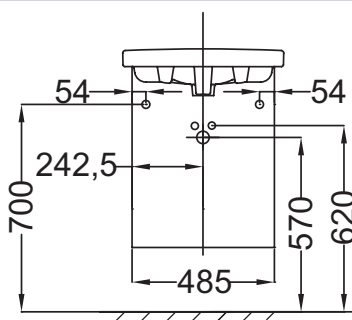

EB863

Collection : ODÉON UP

Couleur* :

Principaux atouts :

Caractéristiques techniques

- DIMENSIONS : 49,50 x 28 x 49,50 cm
- MATÉRIAU : Laque ou mélaminé
- TYPE DE RANGEMENT : Porte
- PRISE ÉLECTRIQUE : Non
- ANTIBUÉE : Non
- PRODUIT INCLUS : (robinetterie, lave-mains et set de fixation non inclus)
- INFORMATIONS COMPLÉMENTAIRES : Robinetterie, lave-mains et set de fixation non inclus
- ROBINETTERIE RECOMMANDÉE : Robinetterie Aleo, une gamme design très accessible
- POIDS : 9 kg
- TYPE D'INSTALLATION : Suspendu
- LUMIÈRE : Non
- PRISE USB : Non
- HORLOGE : Non
- FIXATION : Set de fixation à déterminer par votre installateur selon le support mural
- ROBINETTERIE RECOMMANDÉE : Robinetterie Stance, élégance et légèreté

Produits requis

- E4701 : Lave-mains compact 50 cm

Produits complémentaires

- 4071K-R, EB893D
- 4071K-L, EB893G
- EB998, 99379K

Dessin technique

Descriptif CCTP : Meuble sous lave-mains compact 50 cm. EB863. Collection : ODÉON UP. DIMENSIONS : 49,50 x 28 x 49,50 cm. POIDS : 9 kg. MATÉRIAU : Laque ou mélaminé. TYPE D'INSTALLATION : Suspendu. TYPE DE RANGEMENT : Porte. LUMIÈRE : Non. PRISE ÉLECTRIQUE : Non. PRISE USB : Non. ANTIBUÉE : Non. HORLOGE : Non. PRODUIT INCLUS : (robinetterie, lave-mains et set de fixation non inclus). FIXATION : Set de fixation à déterminer par votre installateur selon le support mural. INFORMATIONS COMPLÉMENTAIRES : Robinetterie, lave-mains et set de fixation non inclus. ROBINETTERIE RECOMMANDÉE : Robinetterie Stance, élégance et légèreté. ROBINETTERIE RECOMMANDÉE : Robinetterie Aleo, une gamme design très accessible.