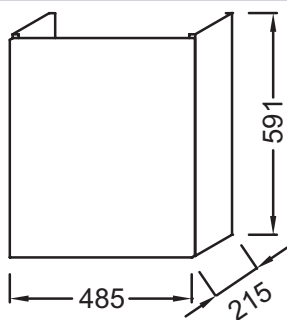

EB863

Collection : ODÉON UP

Couleur* :

Principaux atouts :

Caractéristiques techniques

- DIMENSIONS : 49,50 x 28 x 49,50 cm
- MATÉRIAU : Laque ou mélaminé
- TYPE DE RANGEMENT : Porte
- PRISE ÉLECTRIQUE : Non
- ANTIBUÉE : Non
- PRODUIT INCLUS : (robinetterie, lave-mains et set de fixation non inclus)
- INFORMATIONS COMPLÉMENTAIRES : Robinetterie, lave-mains et set de fixation non inclus
- ROBINETTERIE RECOMMANDÉE : Robinetterie Aleo, une gamme design très accessible
- POIDS : 9 kg
- TYPE D'INSTALLATION : Suspendu
- LUMIÈRE : Non
- PRISE USB : Non
- HORLOGE : Non
- FIXATION : Set de fixation à déterminer par votre installateur selon le support mural
- ROBINETTERIE RECOMMANDÉE : Robinetterie Stance, élégance et légèreté

Produits requis

- E4701 : Lave-mains compact 50 cm

Produits complémentaires

- 4071K-R, EB893D
- 4071K-L, EB893G
- EB998, 99379K

Dessin technique

Descriptif CCTP : Meuble sous lave-mains compact 50 cm. EB863. Collection : ODÉON UP. DIMENSIONS : 49,50 x 28 x 49,50 cm. POIDS : 9 kg. MATÉRIAU : Laque ou mélaminé. TYPE D'INSTALLATION : Suspendu. TYPE DE RANGEMENT : Porte. LUMIÈRE : Non. PRISE ÉLECTRIQUE : Non. PRISE USB : Non. ANTIBUÉE : Non. HORLOGE : Non. PRODUIT INCLUS : (robinetterie, lave-mains et set de fixation non inclus). FIXATION : Set de fixation à déterminer par votre installateur selon le support mural. INFORMATIONS COMPLÉMENTAIRES : Robinetterie, lave-mains et set de fixation non inclus. ROBINETTERIE RECOMMANDÉE : Robinetterie Stance, élégance et légèreté. ROBINETTERIE RECOMMANDÉE : Robinetterie Aleo, une gamme design très accessible.