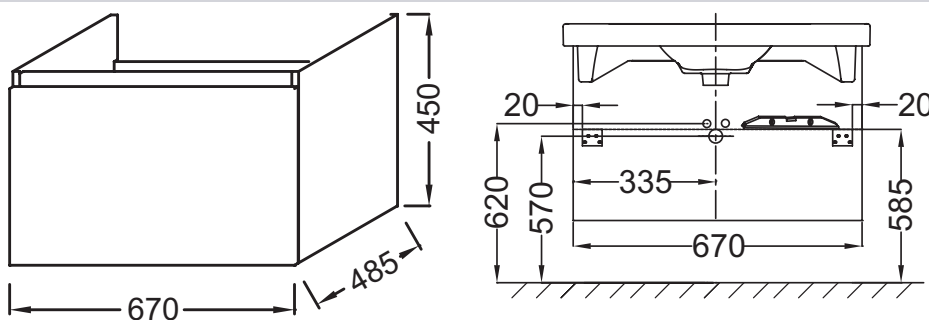

EB860

Collection : ODÉON UP

Couleur* :

Principaux atouts :

Caractéristiques techniques

- DIMENSIONS : 67 x 48,50 x 45 cm
- MATÉRIAU : Laque ou mélaminé
- TYPE DE RANGEMENT : Tiroir
- PRISE ÉLECTRIQUE : Non
- ANTIBUÉE : Non
- PRODUIT INCLUS : (robinetterie, lave-mains et set de fixation non inclus)
- INFORMATIONS COMPLÉMENTAIRES : OPTIONS : Socle sous meuble EB896 ; paire de pieds EB906
- ROBINETTERIE RECOMMANDÉE : Robinetterie Aleo, une gamme design très accessible

- POIDS : 17 kg
- TYPE D'INSTALLATION : Suspendu
- LUMIÈRE : Non
- PRISE USB : Non
- HORLOGE : Non
- FIXATION : Set de fixation à déterminer par votre installateur selon le support mural
- ROBINETTERIE RECOMMANDÉE : Robinetterie Stance, élégance et légèreté
- OPTIONS : Socle sous meuble EB896 ; paire de pieds EB906

Produits requis

- E4732 : Plan-vasque 70 cm

Produits complémentaires

- 4071K-R, EB893D
- 4071K-L, EB893G
- EB998, 99379K

Dessin technique

Descriptif CCTP : Meuble sous plan-vasque 67 cm, 1 tiroir. EB860. Collection : ODÉON UP. DIMENSIONS : 67 x 48,50 x 45 cm. POIDS : 17 kg. MATÉRIAU : Laque ou mélaminé. TYPE D'INSTALLATION : Suspendu. TYPE DE RANGEMENT : Tiroir. LUMIÈRE : Non. PRISE ÉLECTRIQUE : Non. PRISE USB : Non. ANTIBUÉE : Non. HORLOGE : Non. PRODUIT INCLUS : (robinetterie, lave-mains et set de fixation non inclus). FIXATION : Set de fixation à déterminer par votre installateur selon le support mural. INFORMATIONS COMPLÉMENTAIRES : OPTIONS : Socle sous meuble EB896 ; paire de pieds EB906. ROBINETTERIE RECOMMANDÉE : Robinetterie Stance, élégance et légèreté. ROBINETTERIE RECOMMANDÉE : Robinetterie Aleo, une gamme design très accessible. OPTIONS : Socle sous meuble EB896 ; paire de pieds EB906.