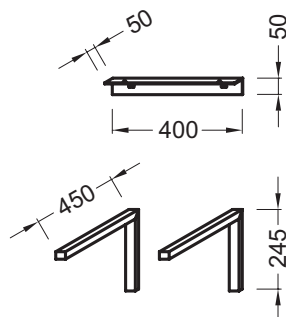

### Caractéristiques techniques

- POIDS : 3 kg
- TYPE D'INSTALLATION : Mural
- TYPE D'ACCESSOIRES DE MEUBLE : Equerres

### Dessin technique

Descriptif CCTP : Paire d'équerres. EB849. Collection : Hors collection. POIDS : 3 kg. TYPE D'INSTALLATION : Mural. TYPE D'ACCESSOIRES DE MEUBLE : Equerres.