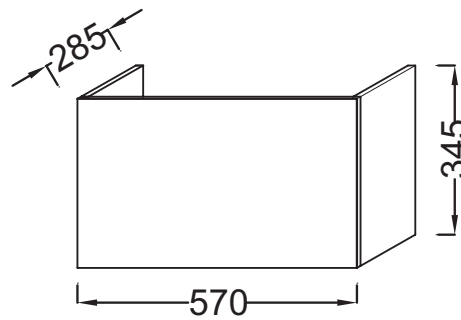

### Caractéristiques techniques

- DIMENSIONS : 57 x 28,50 x 34,50 cm
- MATÉRIAU : Mé laminé
- TYPE D'ACCESSOIRES DE MEUBLE : Socle
- POIDS : 2,5 kg
- TYPE D'INSTALLATION : Suspendu
- INFORMATIONS COMPLÉMENTAIRES : Livré en kit

### Dessin technique

Descriptif CCTP : Socle sous meuble 57 cm. EB848. Collection : ODÉON UP. DIMENSIONS : 57 x 28,50 x 34,50 cm. POIDS : 2,5 kg. MATÉRIAU : Mé laminé. TYPE D'INSTALLATION : Suspendu. TYPE D'ACCESSOIRES DE MEUBLE : Socle. INFORMATIONS COMPLÉMENTAIRES : Livré en kit.