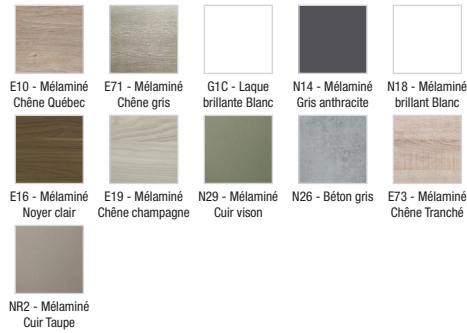

**EB798**

**Collection :** HORS COLLECTION

**Couleur\* :**

**Principaux atouts :**

**Caractéristiques techniques**

- DIMENSIONS : 120 x 14 x 65 cm
- MATÉRIAU : Laque ou décor bois
- ÉLECTRICITÉ : 230V, 3,5W, classe II IP44
- LUMIÈRE : Oui
- PRISE USB : Non
- HORLOGE : Non
- ROBINETTERIE RECOMMANDÉE : Robinetterie Stance, élégance et légèreté
- FINITION MÉLAMINÉE : Intérieur idem côtés
- POIDS : 24 kg
- TYPE D'INSTALLATION : Mural
- TYPE DE RANGEMENT : Porte
- PRISE ÉLECTRIQUE : Oui
- ANTIBUÉE : Non
- FINITION INTÉRIEURE : Gris ou basalte
- FINITION LAQUÉE : Intérieur gris