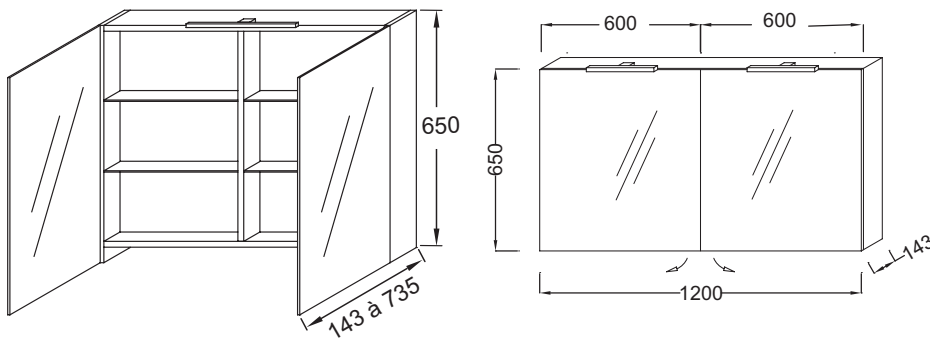

**EB798**

**Collection :** HORS COLLECTION

**Couleur\* :**

**Principaux atouts :**

**Caractéristiques techniques**

- DIMENSIONS : 120 x 14 x 65 cm
- MATÉRIAU : Laque ou décor bois
- ÉLECTRICITÉ : 230V, 3,5W, classe II IP44
- LUMIÈRE : Oui
- PRISE USB : Non
- HORLOGE : Non
- ROBINETTERIE RECOMMANDÉE : Robinetterie Stance, élégance et légèreté
- FINITION MÉLAMINÉE : Intérieur idem côtés
- POIDS : 24 kg
- TYPE D'INSTALLATION : Mural
- TYPE DE RANGEMENT : Porte
- PRISE ÉLECTRIQUE : Oui
- ANTIBUÉE : Non
- FINITION INTÉRIEURE : Gris ou basalte
- FINITION LAQUÉE : Intérieur gris

**Bénéfices consommateurs**

- RANGEMENT OPTIMISÉ : 2 portes miroir, miroir double face et 2 rayons en verre par compartiment
- PRATIQUE : Éclairage LED et fermeture par un aimant
- INGÉNIEUX : Boîtier prise électrique et allumage sans contact par capteur infra-rouge centré

**Dessin technique**

Descriptif CCTP : Armoire de toilette 120 cm, avec éclairage LED. EB798. Collection : HORS COLLECTION. DIMENSIONS : 120 x 14 x 65 cm. POIDS : 24 kg. MATÉRIAU : Laque ou décor bois. TYPE D'INSTALLATION : Mural. ÉLECTRICITÉ : 230V, 3,5W, classe II IP44. TYPE DE RANGEMENT : Porte. LUMIÈRE : Oui. PRISE ÉLECTRIQUE : Oui. PRISE USB : Non. ANTIBUÉE : Non. HORLOGE : Non. FINITION INTÉRIEURE : Gris ou basalte. ROBINETTERIE RECOMMANDÉE : Robinetterie Stance, élégance et légèreté. FINITION LAQUÉE : Intérieur gris. FINITION MÉLAMINÉE : Intérieur idem côtés.