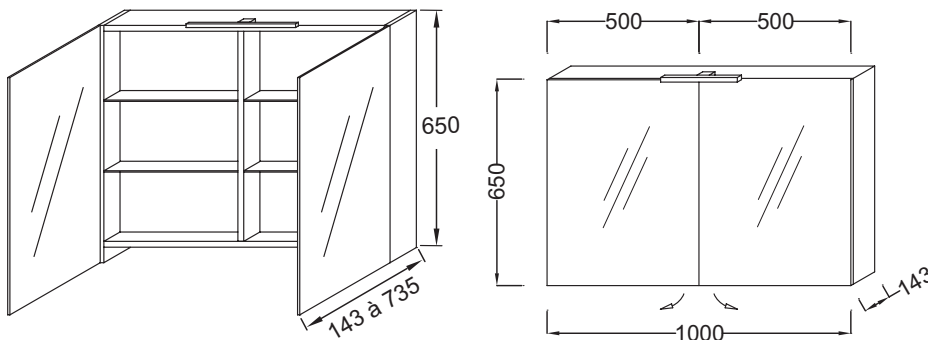

**EB797**

**Collection :** HORS COLLECTION

**Couleur\* :**

**Principaux atouts :**

### Caractéristiques techniques

- DIMENSIONS : 100 x 14 x 65 cm
- MATÉRIAU : Laque ou décor bois
- ÉLECTRICITÉ : 230V, 3,5W, classe II IP44
- LUMIÈRE : Oui
- PRISE USB : Non
- HORLOGE : Non
- ROBINETTERIE RECOMMANDÉE : Robinetterie Stance, élégance et légèreté
- FINITION MÉLAMINÉE : Intérieur idem côtés
- POIDS : 20 kg
- TYPE D'INSTALLATION : Mural
- TYPE DE RANGEMENT : Porte
- PRISE ÉLECTRIQUE : Oui
- ANTIBUÉE : Non
- FINITION INTÉRIEURE : Gris ou basalte
- FINITION LAQUÉE : Intérieur gris

### Bénéfices consommateurs

- RANGEMENT OPTIMISÉ : 2 portes miroir, miroir double face et 2 rayons en verre par compartiment
- PRATIQUE : Éclairage LED et fermeture par un aimant
- INGÉNIEUX : Boîtier prise électrique et allumage sans contact par capteur infra-rouge centré

### Dessin technique

Descriptif CCTP : Armoire de toilette 100 cm, avec éclairage LED. EB797. Collection : HORS COLLECTION. DIMENSIONS : 100 x 14 x 65 cm. POIDS : 20 kg. MATÉRIAU : Laque ou décor bois. TYPE D'INSTALLATION : Mural. ÉLECTRICITÉ : 230V, 3,5W, classe II IP44. TYPE DE RANGEMENT : Porte. LUMIÈRE : Oui. PRISE ÉLECTRIQUE : Oui. PRISE USB : Non. ANTIBUÉE : Non. HORLOGE : Non. FINITION INTÉRIEURE : Gris ou basalte. ROBINETTERIE RECOMMANDÉE : Robinetterie Stance, élégance et légèreté. FINITION LAQUÉE : Intérieur gris. FINITION MÉLAMINÉE : Intérieur idem côtés.