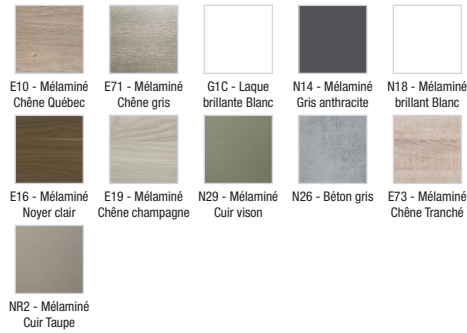

**EB797**

**Collection :** HORS COLLECTION

**Couleur\* :**

**Principaux atouts :**