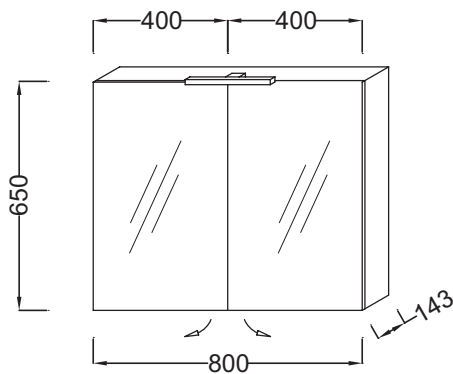

EB796

Collection : Hors collection

Couleur* :

Principaux atouts :

Caractéristiques techniques

- DIMENSIONS : 80 x 14 x 65 cm
- MATÉRIAU : Laque ou décor bois
- ÉLECTRICITÉ : 230V, 3,5W, classe II IP44
- LUMIÈRE : Oui
- PRISE USB : Non
- HORLOGE : Non
- FINITION INTÉRIEURE : Gris ou basalte
- FINITION LAQUÉE : Intérieur gris

- POIDS : 18,1 kg
- TYPE D'INSTALLATION : Mural
- TYPE DE RANGEMENT : Porte
- PRISE ÉLECTRIQUE : Oui
- ANTIBUÉE : Non
- TYPE MEUBLE DE COMPLÉMENT : Armoire de toilette
- ROBINETTERIE RECOMMANDÉE : Robinetterie Stance, élégance et légèreté
- FINITION MÉLAMINÉE : Intérieur idem côtés

Dessin technique

Descriptif CCTP : Armoire de toilette 80 cm, avec éclairage LED. EB796. Collection : Hors collection. DIMENSIONS : 80 x 14 x 65 cm. POIDS : 18,1 kg. MATÉRIAU : Laque ou décor bois. TYPE D'INSTALLATION : Mural. ÉLECTRICITÉ : 230V, 3,5W, classe II IP44. TYPE DE RANGEMENT : Porte. LUMIÈRE : Oui. PRISE ÉLECTRIQUE : Oui. PRISE USB : Non. ANTIBUÉE : Non. HORLOGE : Non. TYPE MEUBLE DE COMPLÉMENT : Armoire de toilette. FINITION INTÉRIEURE : Gris ou basalte. ROBINETTERIE RECOMMANDÉE : Robinetterie Stance, élégance et légèreté. FINITION LAQUÉE : Intérieur gris. FINITION MÉLAMINÉE : Intérieur idem côtés.