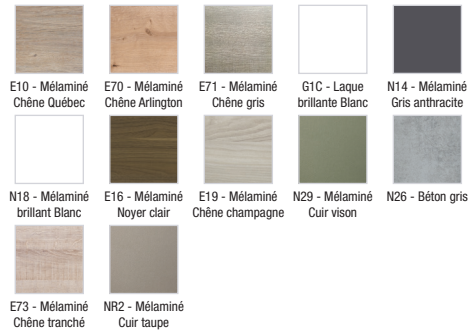

EB796

Collection : Hors collection

Couleur* :

Principaux atouts :

Caractéristiques techniques

- DIMENSIONS : 80 x 14 x 65 cm
- MATÉRIAU : Laque ou décor bois
- ÉLECTRICITÉ : 230V, 3,5W, classe II IP44
- LUMIÈRE : Oui
- PRISE USB : Non
- HORLOGE : Non
- FINITION INTÉRIEURE : Gris ou basalte
- FINITION LAQUÉE : Intérieur gris