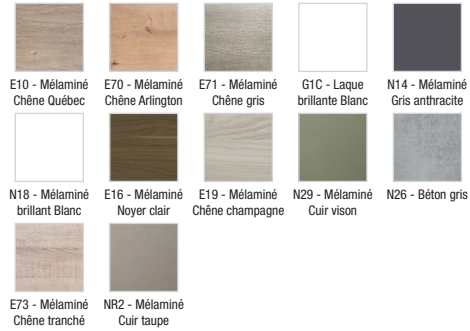

EB795G

Collection : Hors collection

Couleur* :

Principaux atouts :

Caractéristiques techniques

- DIMENSIONS : 60 x 14 x 65 cm
- MATÉRIAU : Laque ou décor bois
- ÉLECTRICITÉ : 230V, 3,5W, classe II IP44
- LUMIÈRE : Oui
- PRISE USB : Non
- HORLOGE : Non
- TYPE MEUBLE DE COMPLÉMENT : Armoire de toilette
- ROBINETTERIE RECOMMANDÉE : Robinetterie Stance, élégance et légèreté
- FINITION MÉLAMINÉE : Intérieur idem côtés
- POIDS : 14,3 kg
- TYPE D'INSTALLATION : Mural
- TYPE DE RANGEMENT : Porte
- PRISE ÉLECTRIQUE : Oui
- ANTIBUÉE : Non
- VERSION : Gauche
- FINITION INTÉRIEURE : Gris ou basalte
- VERSION GAUCHE : Charnières à gauche