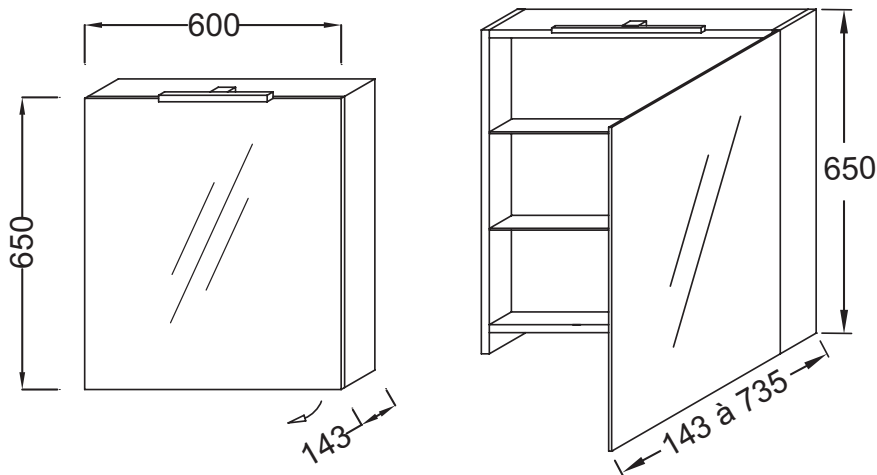

EB795G

Collection : Hors collection

Couleur* :

Principaux atouts :

Caractéristiques techniques

- DIMENSIONS : 60 x 14 x 65 cm
- MATÉRIAU : Laque ou décor bois
- ÉLECTRICITÉ : 230V, 3,5W, classe II IP44
- LUMIÈRE : Oui
- PRISE USB : Non
- HORLOGE : Non
- TYPE MEUBLE DE COMPLÉMENT : Armoire de toilette
- ROBINETTERIE RECOMMANDÉE : Robinetterie Stance, élégance et légèreté
- FINITION MÉLAMINÉE : Intérieur idem côtés
- POIDS : 14,3 kg
- TYPE D'INSTALLATION : Mural
- TYPE DE RANGEMENT : Porte
- PRISE ÉLECTRIQUE : Oui
- ANTIBUÉE : Non
- VERSION : Gauche
- FINITION INTÉRIEURE : Gris ou basalte
- VERSION GAUCHE : Charnières à gauche

Bénéfices consommateurs

- RANGEMENT OPTIMISÉ : Porte miroir, miroir double face et 2 rayons en verre
- PRATIQUE : Éclairage LED et fermeture par un aimant
- INGÉNIEUX : Boîtier prise électrique et allumage sans contact par capteur infra-rouge centré

Dessin technique

Descriptif CCTP : Armoire de toilette 60 cm, gauche, avec éclairage LED. EB795G. Collection : Hors collection. DIMENSIONS : 60 x 14 x 65 cm. POIDS : 14,3 kg. MATÉRIAU : Laque ou décor bois. TYPE D'INSTALLATION : Mural. ÉLECTRICITÉ : 230V, 3,5W, classe II IP44. TYPE DE RANGEMENT : Porte. LUMIÈRE : Oui. PRISE ÉLECTRIQUE : Oui. PRISE USB : Non. ANTIBUÉE : Non. HORLOGE : Non. VERSION : Gauche. TYPE MEUBLE DE COMPLÉMENT : Armoire de toilette. FINITION INTÉRIEURE : Gris ou basalte. ROBINETTERIE RECOMMANDÉE : Robinetterie Stance, élégance et légèreté. VERSION GAUCHE : Charnières à gauche. FINITION MÉLAMINÉE : Intérieur idem côtés.