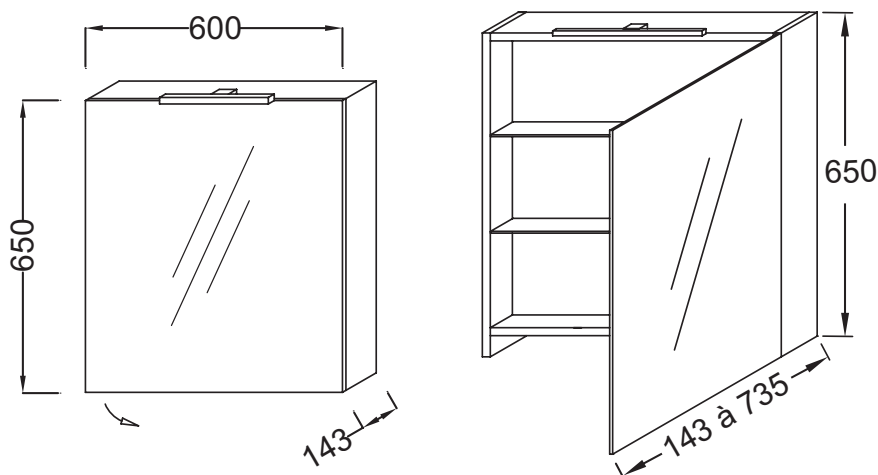

EB795D

Collection : Hors collection

Couleur* :

Principaux atouts :

Caractéristiques techniques

- DIMENSIONS : 60 x 14 x 65 cm
- MATÉRIAU : Laque ou décor bois
- ÉLECTRICITÉ : 230V, 3,5W, classe II IP44
- LUMIÈRE : Oui
- PRISE USB : Non
- HORLOGE : Non
- TYPE MEUBLE DE COMPLÉMENT : Armoire de toilette
- ROBINETTERIE RECOMMANDÉE : Robinetterie Stance, élégance et légèreté
- FINITION LAQUÉE : Intérieur gris
- POIDS : 14,3 kg
- TYPE D'INSTALLATION : Mural
- TYPE DE RANGEMENT : Porte
- PRISE ÉLECTRIQUE : Oui
- ANTIBUÉE : Non
- VERSION : Droite
- FINITION INTÉRIEURE : Gris ou basalte
- VERSION DROITE : Charnières à droite
- FINITION MÉLAMINÉE : Intérieur idem côtés

Bénéfices consommateurs

- RANGEMENT OPTIMISÉ : Porte miroir, miroir double face et 2 rayons en verre
- PRATIQUE : Éclairage LED et fermeture par un aimant
- INGÉNIEUX : Boîtier prise électrique et allumage sans contact par capteur infra-rouge centré

Dessin technique

Descriptif CCTP : Armoire de toilette 60 cm, droite, avec éclairage LED. EB795D. Collection : Hors collection. DIMENSIONS : 60 x 14 x 65 cm. POIDS : 14,3 kg. MATÉRIAU : Laque ou décor bois. TYPE D'INSTALLATION : Mural. ÉLECTRICITÉ : 230V, 3,5W, classe II IP44. TYPE DE RANGEMENT : Porte. LUMIÈRE : Oui. PRISE ÉLECTRIQUE : Oui. PRISE USB : Non. ANTIBUÉE : Non. HORLOGE : Non. VERSION : Droite. TYPE MEUBLE DE COMPLÉMENT : Armoire de toilette. FINITION INTÉRIEURE : Gris ou basalte. ROBINETTERIE RECOMMANDÉE : Robinetterie Stance, élégance et légèreté. VERSION DROITE : Charnières à droite. FINITION LAQUÉE : Intérieur gris. FINITION MÉLAMINÉE : Intérieur idem côtés.