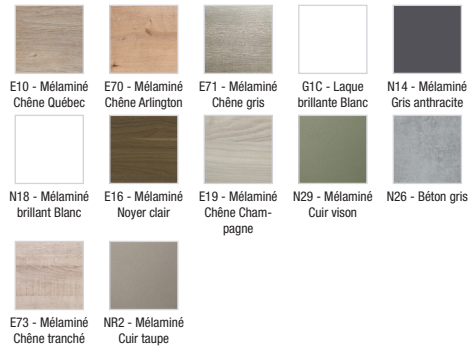

EB795D

Collection : Hors collection

Couleur* :

Principaux atouts :

Caractéristiques techniques

- DIMENSIONS : 60 x 14 x 65 cm
- MATÉRIAU : Laque ou décor bois
- ÉLECTRICITÉ : 230V, 3,5W, classe II IP44
- LUMIÈRE : Oui
- PRISE USB : Non
- HORLOGE : Non
- TYPE MEUBLE DE COMPLÉMENT : Armoire de toilette
- ROBINETTERIE RECOMMANDÉE : Robinetterie Stance, élégance et légèreté
- FINITION LAQUÉE : Intérieur gris
- POIDS : 14,3 kg
- TYPE D'INSTALLATION : Mural
- TYPE DE RANGEMENT : Porte
- PRISE ÉLECTRIQUE : Oui
- ANTIBUÉE : Non
- VERSION : Droite
- FINITION INTÉRIEURE : Gris ou basalte
- VERSION DROITE : Charnières à droite
- FINITION MÉLAMINÉE : Intérieur idem côtés