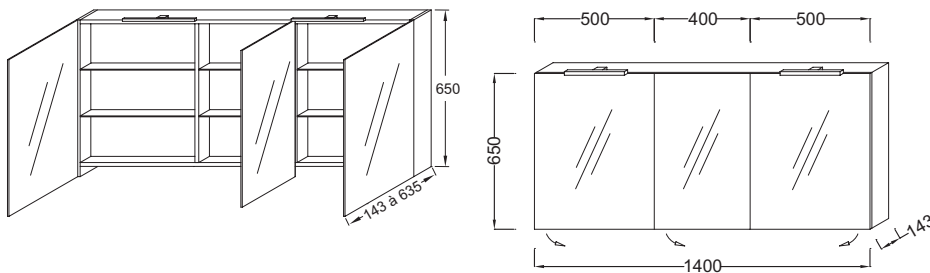

EB789

Collection : Hors collection

Couleur* :

Principaux atouts :

Caractéristiques techniques

- DIMENSIONS : 140 x 14 x 65 cm
- MATÉRIAU : Laque ou décor bois
- ÉLECTRICITÉ : 230V, 3,5W, classe II IP44
- LUMIÈRE : Oui
- PRISE USB : Non
- HORLOGE : Non
- FINITION INTÉRIEURE : Gris ou basalte
- FINITION LAQUÉE : Intérieur gris
- POIDS : 30 kg
- TYPE D'INSTALLATION : Mural
- TYPE DE RANGEMENT : Porte
- PRISE ÉLECTRIQUE : Oui
- ANTIBUÉE : Non
- TYPE MEUBLE DE COMPLÉMENT : Armoire de toilette
- ROBINETTERIE RECOMMANDÉE : Robinetterie Stance, élégance et légèreté
- FINITION MÉLAMINÉE : Intérieur idem côtés

Bénéfices consommateurs

- RANGEMENT OPTIMISÉ : 3 portes miroir, miroir double face, 2 rayons en verre par compartiment
- INGÉNIEUX : Boîtier prise électrique et allumage sans contact par capteur infra-rouge centré
- PRATIQUE : Éclairage LED et fermeture par un aimant

Dessin technique

Descriptif CCTP : Armoire de toilette 140 cm, avec éclairage LED. EB789. Collection : Hors collection. DIMENSIONS : 140 x 14 x 65 cm. POIDS : 30 kg. MATÉRIAU : Laque ou décor bois. TYPE D'INSTALLATION : Mural. ÉLECTRICITÉ : 230V, 3,5W, classe II IP44. TYPE DE RANGEMENT : Porte. LUMIÈRE : Oui. PRISE ÉLECTRIQUE : Oui. PRISE USB : Non. ANTIBUÉE : Non. HORLOGE : Non. TYPE MEUBLE DE COMPLÉMENT : Armoire de toilette. FINITION INTÉRIEURE : Gris ou basalte. ROBINETTERIE RECOMMANDÉE : Robinetterie Stance, élégance et légèreté. FINITION LAQUÉE : Intérieur gris. FINITION MÉLAMINÉE : Intérieur idem côtés.