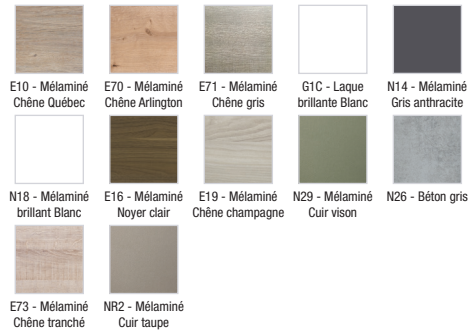

EB789

Collection : Hors collection

Couleur* :

Principaux atouts :

Caractéristiques techniques

- DIMENSIONS : 140 x 14 x 65 cm
- MATÉRIAU : Laque ou décor bois
- ÉLECTRICITÉ : 230V, 3,5W, classe II IP44
- LUMIÈRE : Oui
- PRISE USB : Non
- HORLOGE : Non
- FINITION INTÉRIEURE : Gris ou basalte
- FINITION LAQUÉE : Intérieur gris
- POIDS : 30 kg
- TYPE D'INSTALLATION : Mural
- TYPE DE RANGEMENT : Porte
- PRISE ÉLECTRIQUE : Oui
- ANTIBUÉE : Non
- TYPE MEUBLE DE COMPLÉMENT : Armoire de toilette
- ROBINETTERIE RECOMMANDÉE : Robinetterie Stance, élégance et légèreté
- FINITION MÉLAMINÉE : Intérieur idem côtés